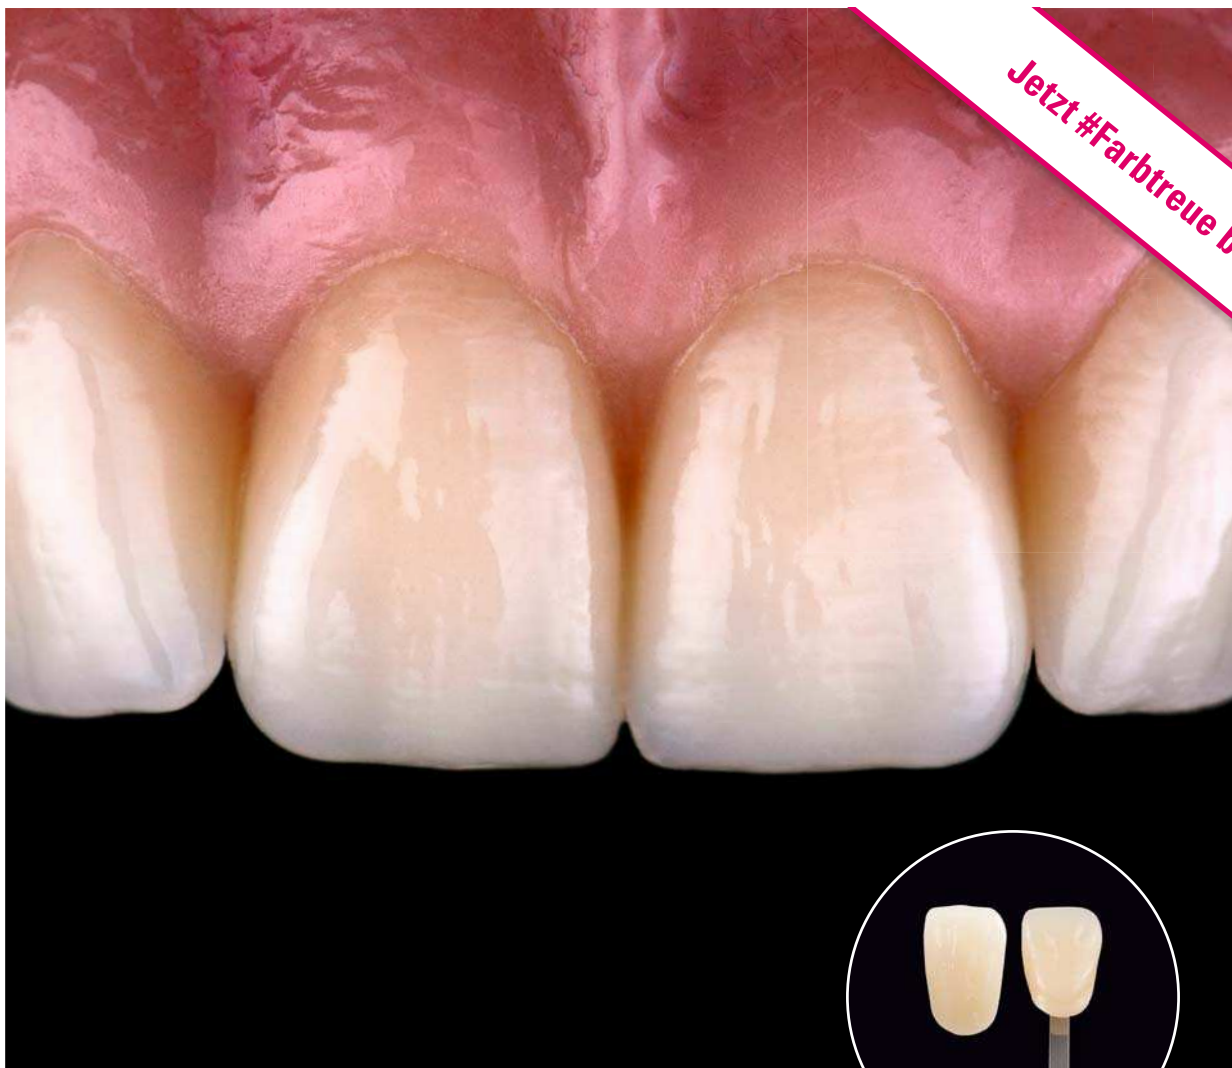

VITAPAN EXCELL® – Ein neuer Maßstab!

Brillante Lebendigkeit in Form, Farbe und Lichtspiel!

Jetzt #Farbtreue bestellen!

Farbtreue

„Der VITAPAN EXCELL entspricht den VITA Farbsystemen
– ein absolutes Muss für einen konfektionierten Zahn!“