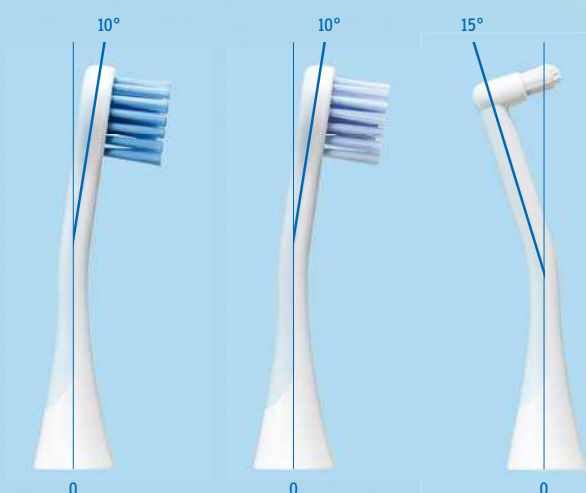

# HELLES KÖPFCHEN.

Ja, zurückhaltend ist er nicht, der neue Bürstenkopf. Wie keck er sich einem schon entgegenneigt. CURACURVE® nennt sich dieser kleine freche Winkel, und dieser Winkel lässt Ihre Patienten genau die Stellen im Mund erreichen, von denen sie noch gar nichts wussten. Das ist innovative Bürstenkopf-Technologie, made in Switzerland.