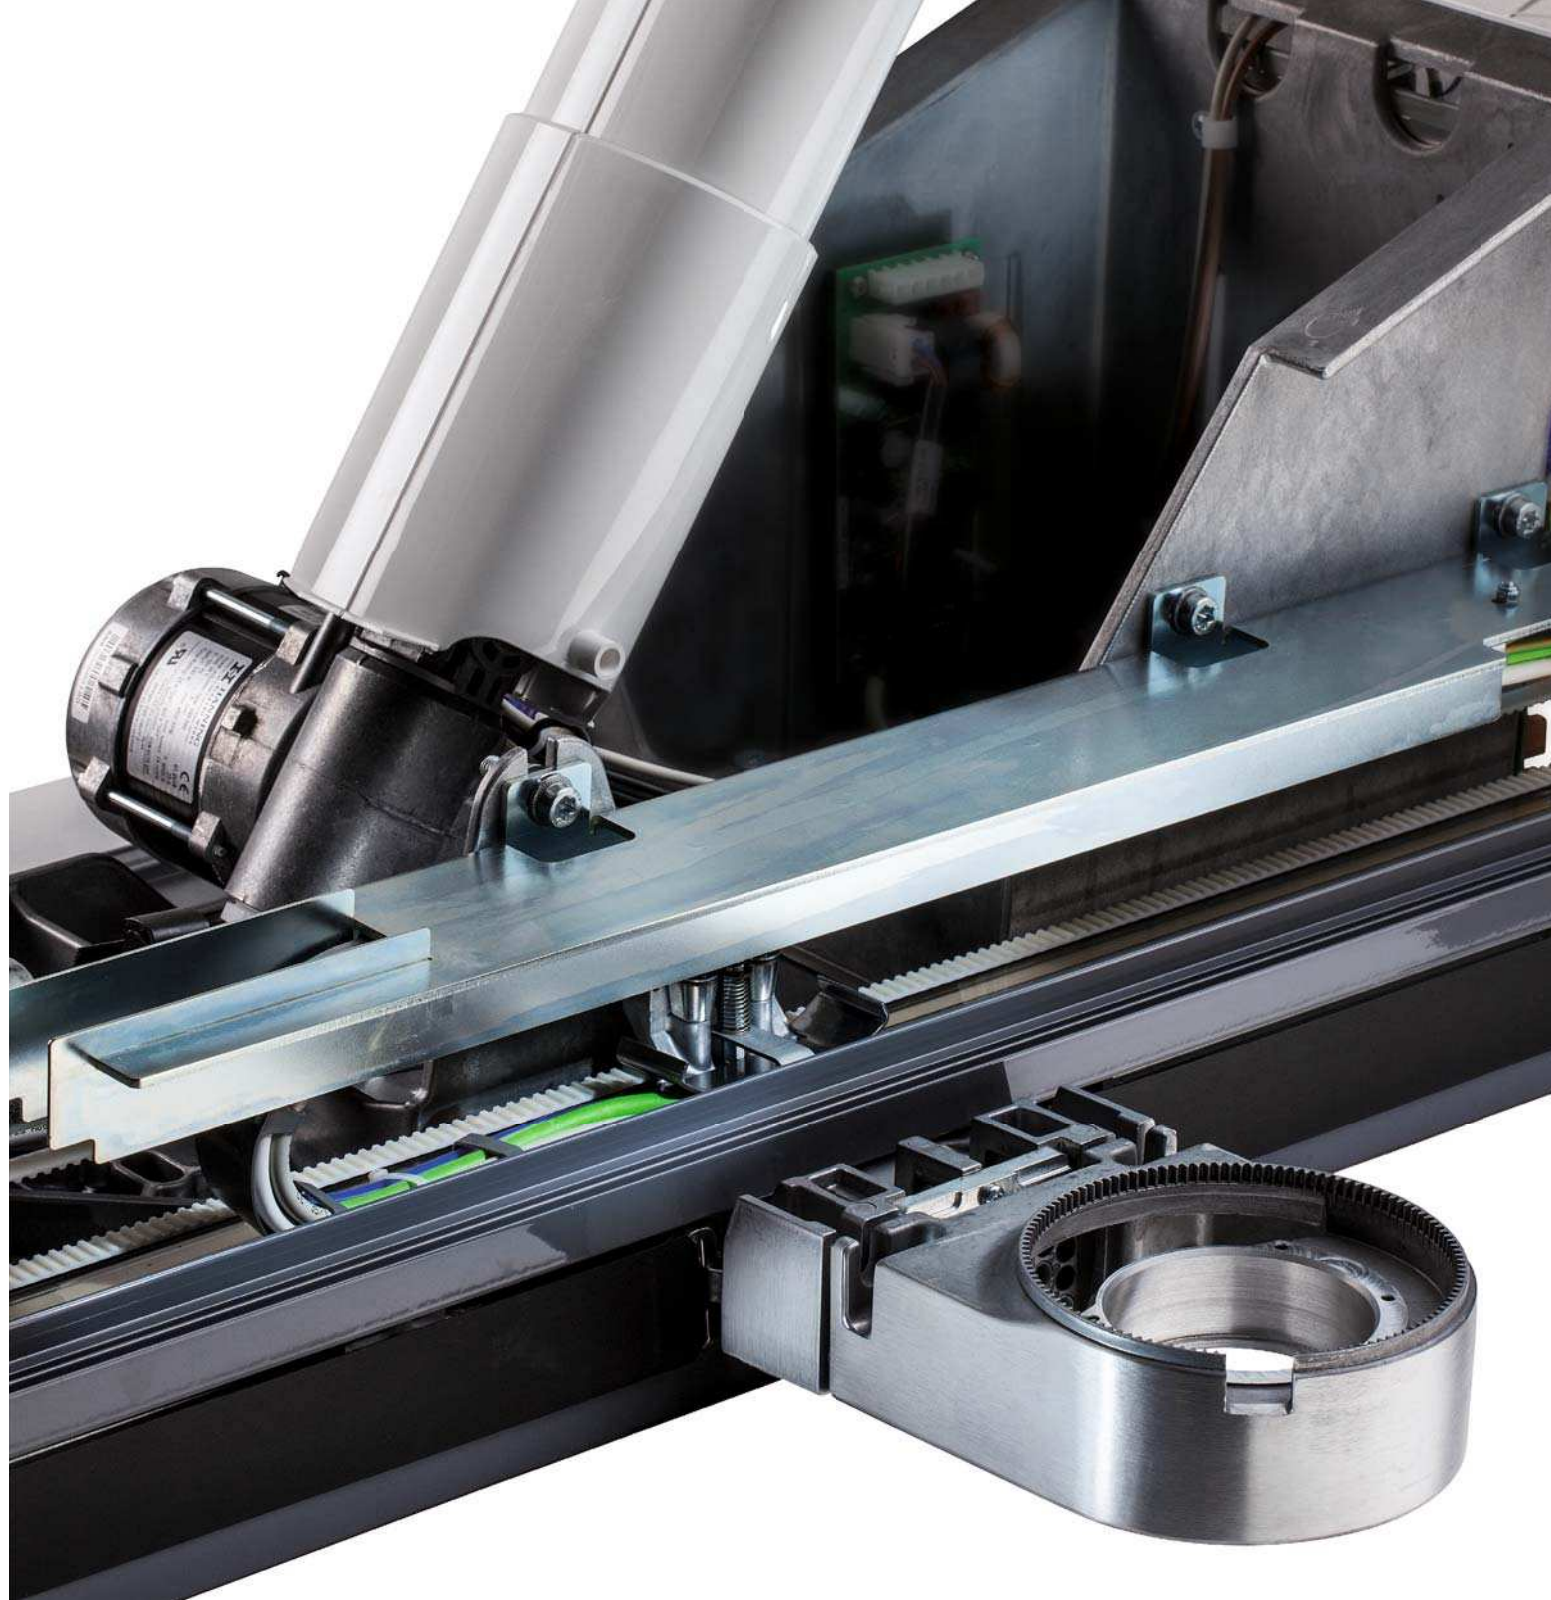

Matterhorn

Eleganz, schönes Design und die ultimative Swissness - das Matterhorn!

Werfen Sie auch einen Blick auf die Innovationen bei unseren Behandlungseinheiten.

Behandlungseinheiten

Qualität, die über Zuverlässigkeit hinausgeht

Wir sind besessen davon, Zahnärzten mit neuesten Technologien die bestmögliche Behandlung zu ermöglichen. Neue Innovationen zum Vorteil Ihrer Patienten und Ihrer Praxen. Unsere motorische Verschiebebahn läuft dank einer Schiene aus stabilem Material nicht nur besonders leicht - sie ist auch leicht zu bedienen. Diese Technologie bietet Ihnen die Möglichkeit einer handfreien Bedienung, um sich auf das Entscheidende konzentrieren zu können. Technologie zu Ihren Händen.

Dentsply Sirona Showroom Switzerland
Täfernweg 1
5405 Baden-Dättwil

056 483 30 40
info.ch@dentsplysirona.com

THE DENTAL
SOLUTIONS
COMPANY™

Dentsply
Sirona