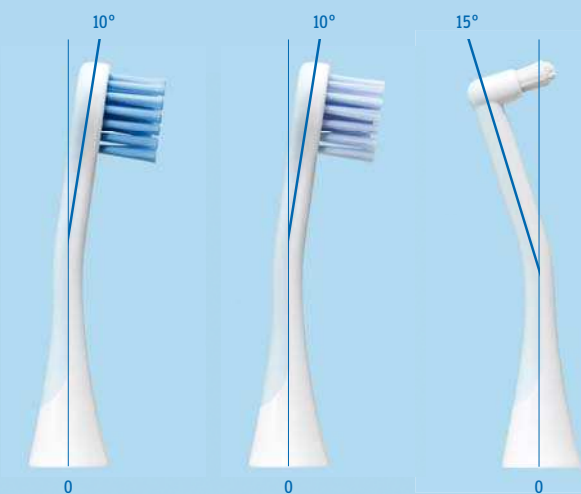

# HELLES KÖPFCHEN.

Hier ist der Knick, er ist eine kleine Revolution, denn jetzt sind alle kritischen Stellen mit Leichtigkeit erreichbar, dank CURACURVE®, dem perfekten Knick. Das ist innovative Bürstenkopf-Technologie, made in Switzerland.