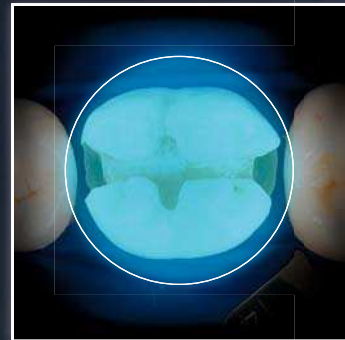

50%
GRÖßERE
LINSE
(12 MM)

ZWEITE
ON/OFF
TASTE

VALO[®]

GRAND

LED-POLYMERISATIONSLEUCHE

DIE NEUE DIMENSION

MIT DEM GRÖßEREN
AUSLEUCHTBEREICH WIRD EINE
VOLLSTÄNDIGE MOD-FÜLLUNG
AUF EINEM 10-MM-MOLAREN
IN EINEM DURCHGANG
AUSGEHÄRTET.