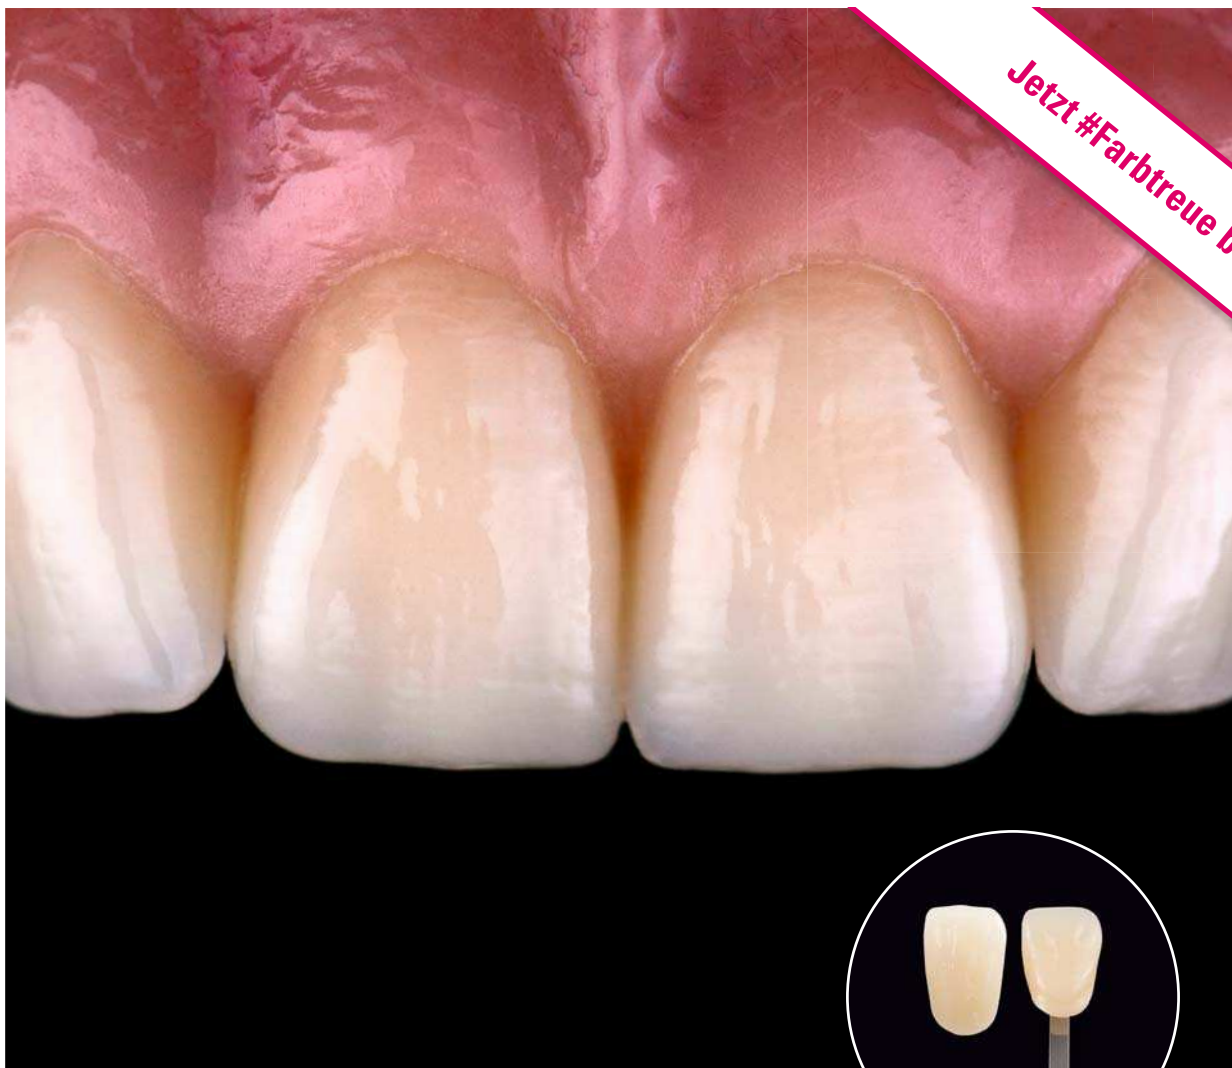

VITAPAN EXCELL® – Ein neuer Maßstab!

Brillante Lebendigkeit in Form, Farbe und Lichtspiel!

Farbtreue

„Der VITAPAN EXCELL entspricht den VITA Farbsystemen
– ein absolutes Muss für einen konfektionierten Zahn!“