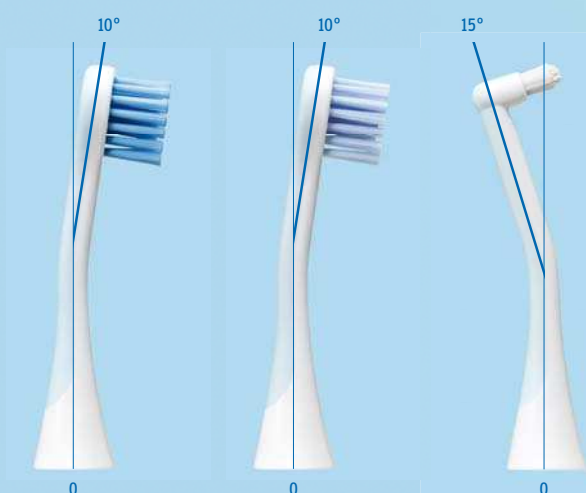

HELLES KÖPFCHEN.

Ja, zurückhaltend ist er nicht, der neue Bürstenkopf. Wie keck er sich einem schon entgegenneigt. CURACURVE® nennt sich dieser kleine freche Winkel, und dieser Winkel lässt Ihre Patienten genau die Stellen im Mund erreichen, von denen sie noch gar nichts wussten. Das ist innovative Bürstenkopf-Technologie, made in Switzerland.