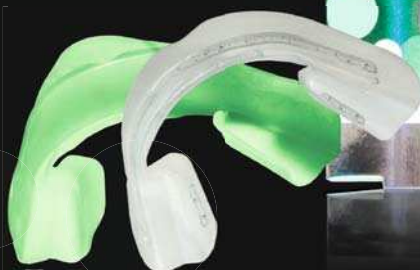

Weitere Information finden Sie auf www.Opalescence.com/de