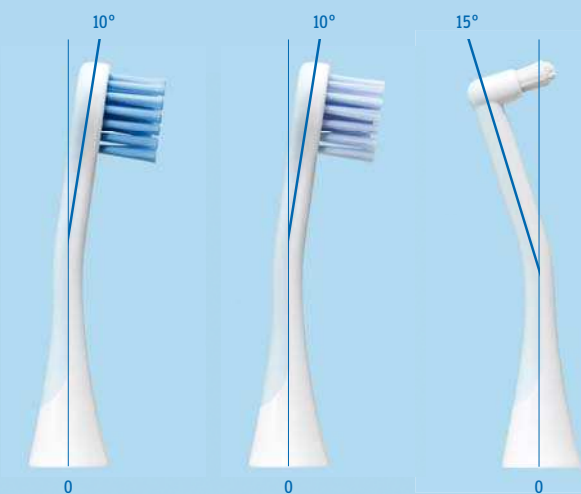

HELLES KÖPFCHEN.

Hier ist der Knick, er ist eine kleine Revolution, denn jetzt sind alle kritischen Stellen mit Leichtigkeit erreichbar, dank CURACURVE®, dem perfekten Knick. Das ist innovative Bürstenkopf-Technologie, made in Switzerland.