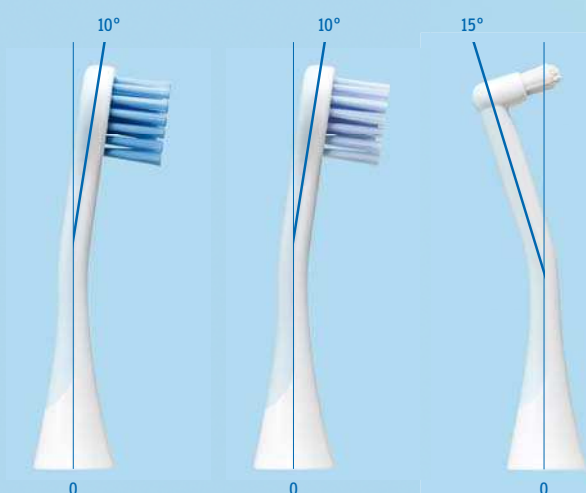

HELLES KÖPFCHEN.

Ja, zurückhaltend ist er nicht, der neue Bürstenkopf. Wie keck er sich einem schon entgegenneigt. CURACURVE® nennt sich dieser kleine freche Winkel, und dieser Winkel lässt Ihre Patienten genau die Stellen im Mund erreichen, von denen sie noch gar nichts wussten. Das ist innovative Bürstenkopf-Technologie, made in Switzerland.