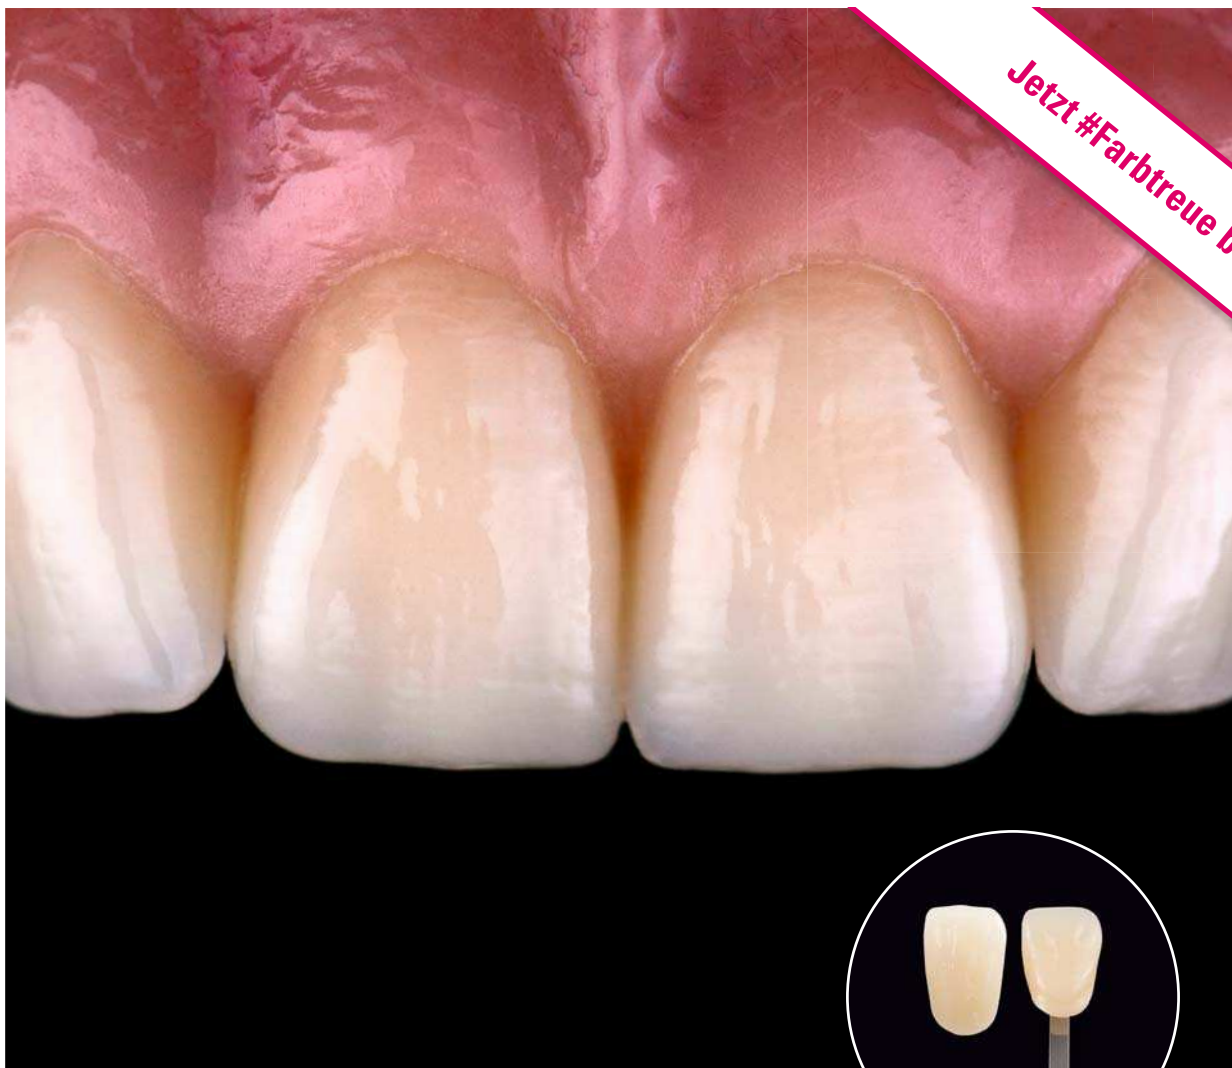

# VITAPAN EXCELL® – Ein neuer Maßstab!

Brillante Lebendigkeit in Form, Farbe und Lichtspiel!

Jetzt #Farbtreue bestellen!

## # Farbtreue

„Der VITAPAN EXCELL entspricht den VITA Farbsystemen  
– ein absolutes Muss für einen konfektionierten Zahn!“

ZT Viktor Fürgut

35530/2