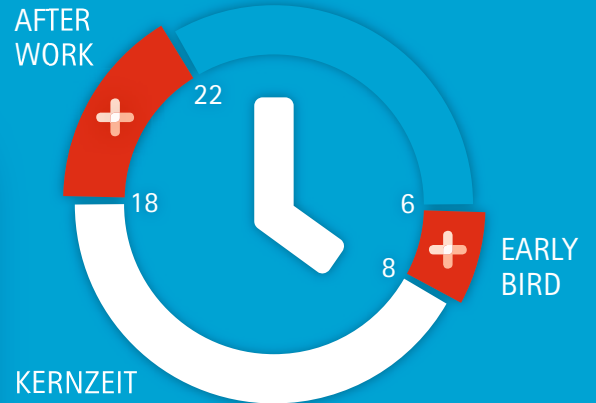

Ihr Plus an Servicezeit

Wir fangen früher an – und hören dafür auch später auf.

Unser Technischer Service Plus: Montag bis Freitag nach Vereinbarung erweiterte Servicezeiten von 06:00 Uhr bis 08:00 Uhr bzw. 18:00 Uhr bis 22:00 Uhr – exklusiv für Pluradent Plus Mitglieder.