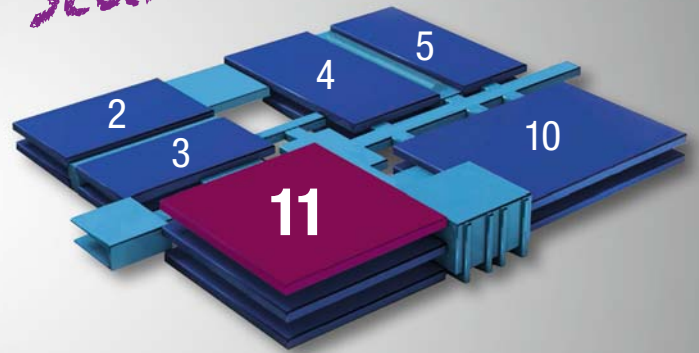

SHOFU DISK
ZR
Lucent

NEU!

Multi-Layer-Zirkonscheiben
für vollanatomische Restaurationen

PROVEN PRODUCTS
FOR
BETTER DENTISTRY

IDS
2019

Neuer Standort:

Erleben Sie unser
komplettes
Neuheitenprogramm!

HALLE 11.3
Stand G010/J019

SHOFU DENTAL GmbH
www.shofu.de

BEAUTIFIL Flow Plus

Zwei Viskositäten
mit Xtra Glanz!

NEU!