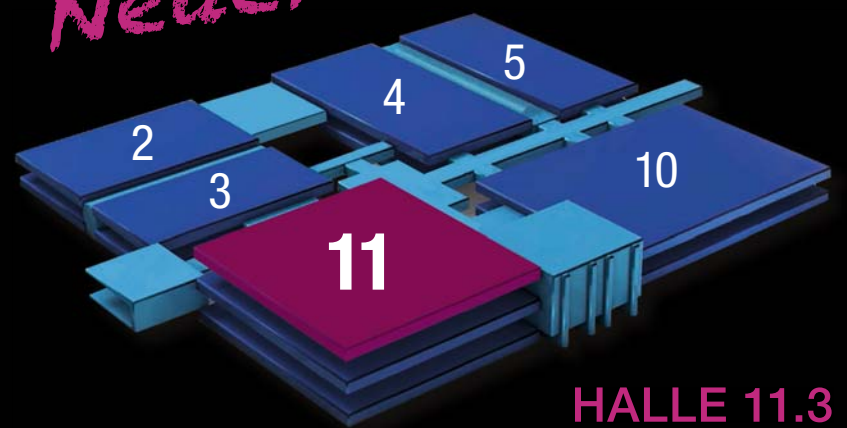

SHOFU DISK  
**ZR**  
Lucent

Multi-Layer-  
Zirkonscheiben  
für vollanatomische Restaurationen

PROVEN  
PRODUCTS

FOR BETTER  
DENTISTRY

BEAUTIFIL Flow Plus

Zwei Viskositäten  
mit Xtra Glanz!

**IDS**  
**2019**

Erleben Sie unser  
komplettes  
Neuheitenprogramm!

*Neuer Standort:*

**HALLE 11.3**  
**Stand G010/J019**

**SHOFU DENTAL GmbH**  
www.shofu.de

**OneGloss M**  
MOUNTED

Finieren und  
Polieren in einem  
Arbeitsgang!