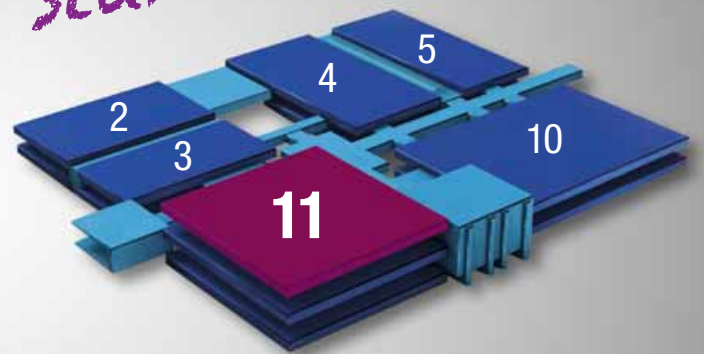

SHOFU DISK  
**ZR**  
Lucent

**NEU!**

Multi-Layer-Zirkonscheiben  
für vollanatomische Restaurationen

PROVEN PRODUCTS  
FOR  
BETTER DENTISTRY

**IDS**  
2019

**Neuer Standort:**

Erleben Sie unser  
komplettes  
Neuheitenprogramm!

**HALLE 11.3**  
Stand G010/J019

**SHOFU DENTAL GmbH**  
www.shofu.de

**BEAUTIFIL Flow Plus**

Zwei Viskositäten  
mit Xtra Glanz!

**NEU!**