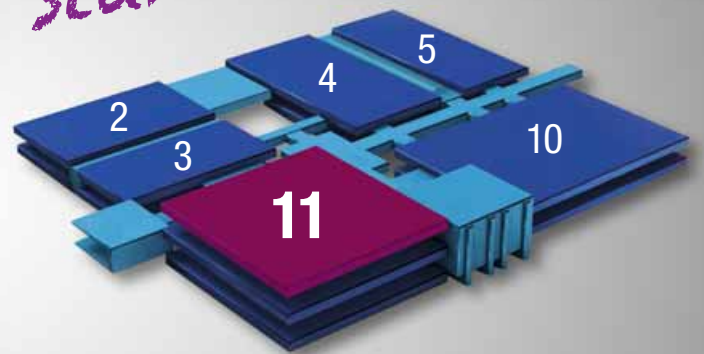

SHOFU DISK
ZR
Lucent

NEU!

Multi-Layer-Zirkonscheiben
für vollanatomische Restaurationen

PROVEN PRODUCTS
FOR
BETTER DENTISTRY

IDS
2019

Neuer Standort:

Erleben Sie unser
komplettes
Neuheitenprogramm!

HALLE 11.3
Stand G010/J019

SHOFU DENTAL GmbH
www.shofu.de

BEAUTIFIL Flow Plus

Zwei Viskositäten
mit Xtra Glanz!

NEU!