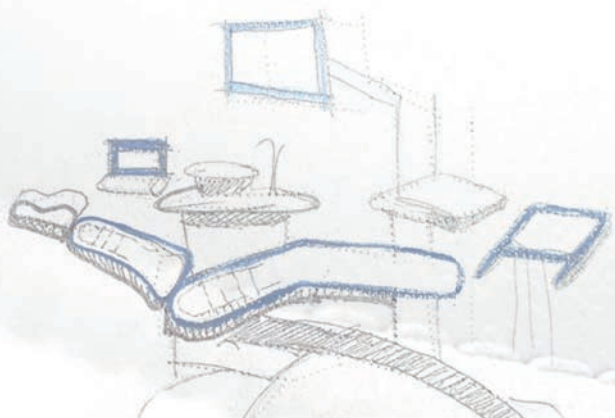

BLUEmarina

Die Yacht für Ihre Praxis

DESIGNKONZEPT^{db}

Willkommen zur Premiere der exklusiven dental bauer Designlinie bluemarina.

In einem umfassenden Designprozess hat dental bauer für Sie ein Lebensgefühl in eine kreative Form gegossen, um ein für den Dentalbereich außergewöhnliches Produkt zu entwickeln.

Inspiriert vom Charme und der Ästhetik sportlicher Motorboote, ist eine dentale Designlinie – bestehend aus einer eleganten Behandlungseinheit und einem passenden Möbelsystem – entstanden, die bis ins feinste Detail mit den charakteristischen Merkmalen des Yachtdesigns spielt.

Mit bluemarina revolutioniert dental bauer die Optik konventioneller Behandlungseinheiten und beschreitet neue Wege in der maßgeschneiderten Praxisplanung.

Entdecken Sie die einzigartige Designwelt von DESIGNKONZEPT^{db}, die Ihren Räumen eine unverwechselbare Atmosphäre und Ihrer Praxis ein Alleinstellungsmerkmal verleiht.