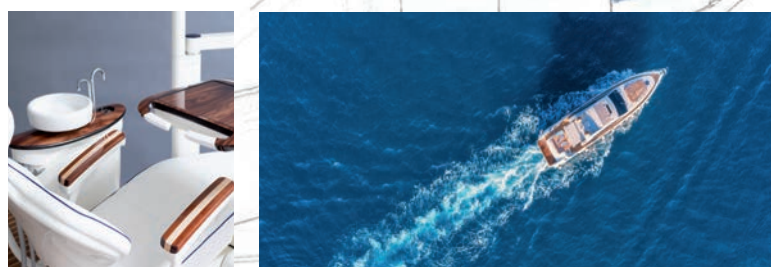

BLUEmarina

Die Yacht für Ihre Praxis

DESIGNKONZEPT^{db}

Willkommen zur Premiere der exklusiven dental bauer Designlinie bluemarina.

In einem umfassenden Designprozess hat dental bauer für Sie ein Lebensgefühl in eine kreative Form gegossen, um ein für den Dentalbereich außergewöhnliches Produkt zu entwickeln.

Inspiriert vom Charme und der Ästhetik sportlicher Motorboote, ist eine dentale Designlinie – bestehend aus einer eleganten Behandlungseinheit und einem passenden Möbelsystem – entstanden, die bis ins feinste Detail mit den charakteristischen Merkmalen des Yachtdesigns spielt.