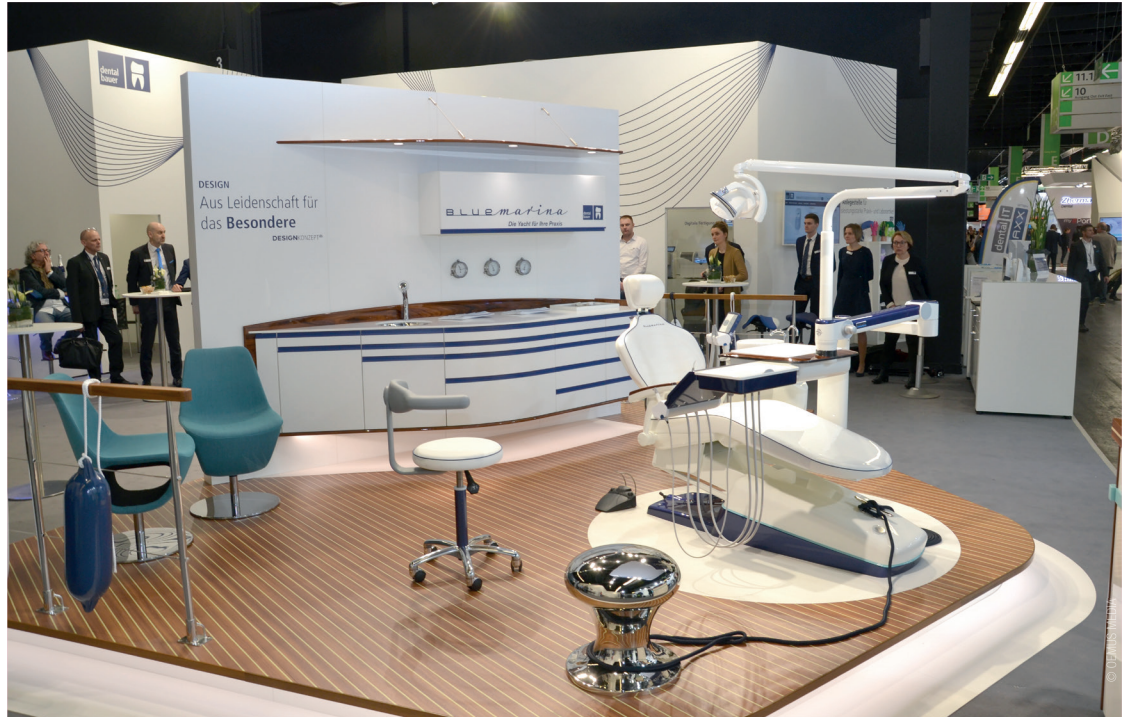

Die neue Designwelt von dental bauer präsentiert ein für den Dentalbereich revolutionäres Produkt – und unterstreicht einmal mehr die Leidenschaft des Unternehmens, die individuellen Designträume der Kunden Realität werden zu lassen. Pünktlich zur IDS vorgestellt, ist „blumarina“ ab sofort als Limited Edition zu bestellen. ◀◀

■ *Each year, annual design awards have recognised dental bauer's outstanding creative contributions to innovative practice design. This decades-old division has now been given a new name: DESIGNKONZEPT^{db}. As a symbolic example of a range of themes on offer, „blumarina“ is an exclusive maritime-themed range which consists of an elegant treatment unit with matching furnishings. Both elements of the concept were inspired by the legendary Riva Yacht and the associated carefree lifestyle on the Mediterranean coasts of Europe in the sixties. The Mediterranean dolce vita flair is combined with patient comfort and functionality, hygienic and technical standards*

* Die dentale Exklusivlinie „blumarina“ richtet sich an alle, die Ästhetik individuellen Designs Tag für Tag gemeinsam mit Patienten in den Räumen ihrer Praxis erleben und dabei ein Alleinstellungsmerkmal verleihen möchten.

* The exclusive „blumarina“ dental line is aimed at those who appreciate sharing the experience of the aesthetics of individual design with their patients, while also distinguishing their practices from others.

all made in Germany, as well as stylish exclusivity.

The treatment unit inspires with its detail-rich, timeless elegance in combination with state-of-the-art modern technology. The ergonomic shape, the comfortable soft padding with its aesthetic stitching and all-round upholstery piping, and the premium mahogany and maple wood armrests all perfectly match the special maritime colour livery of pure white, pearl night blue and turquoise. If the customer desires, other colour

combinations are also possible. Chrome elements add further highlights to the yacht look. A light-hearted gimmick is an optional motorboat sound when the reclining position is adjusted.

White body, blue stripes, rosewood and stainless steel – the yacht design of the „blumarina“ treatment unit seamlessly integrates with that of its furniture system. The fronts and the worktops not only inspire with their maritime design features, but also functionally fulfil all of the

hygienic requirements of a modern dental practice. The nautical look in form and fabric is finished with recessed LED lights in high-gloss varnished wood.

The new design world from dental bauer presents a revolutionary product for dentistry, underlining the company's passion for transforming the individual design dreams of its customers into reality. Presented well on schedule at IDS, „blumarina“ can be ordered as a limited edition from now on. ◀◀