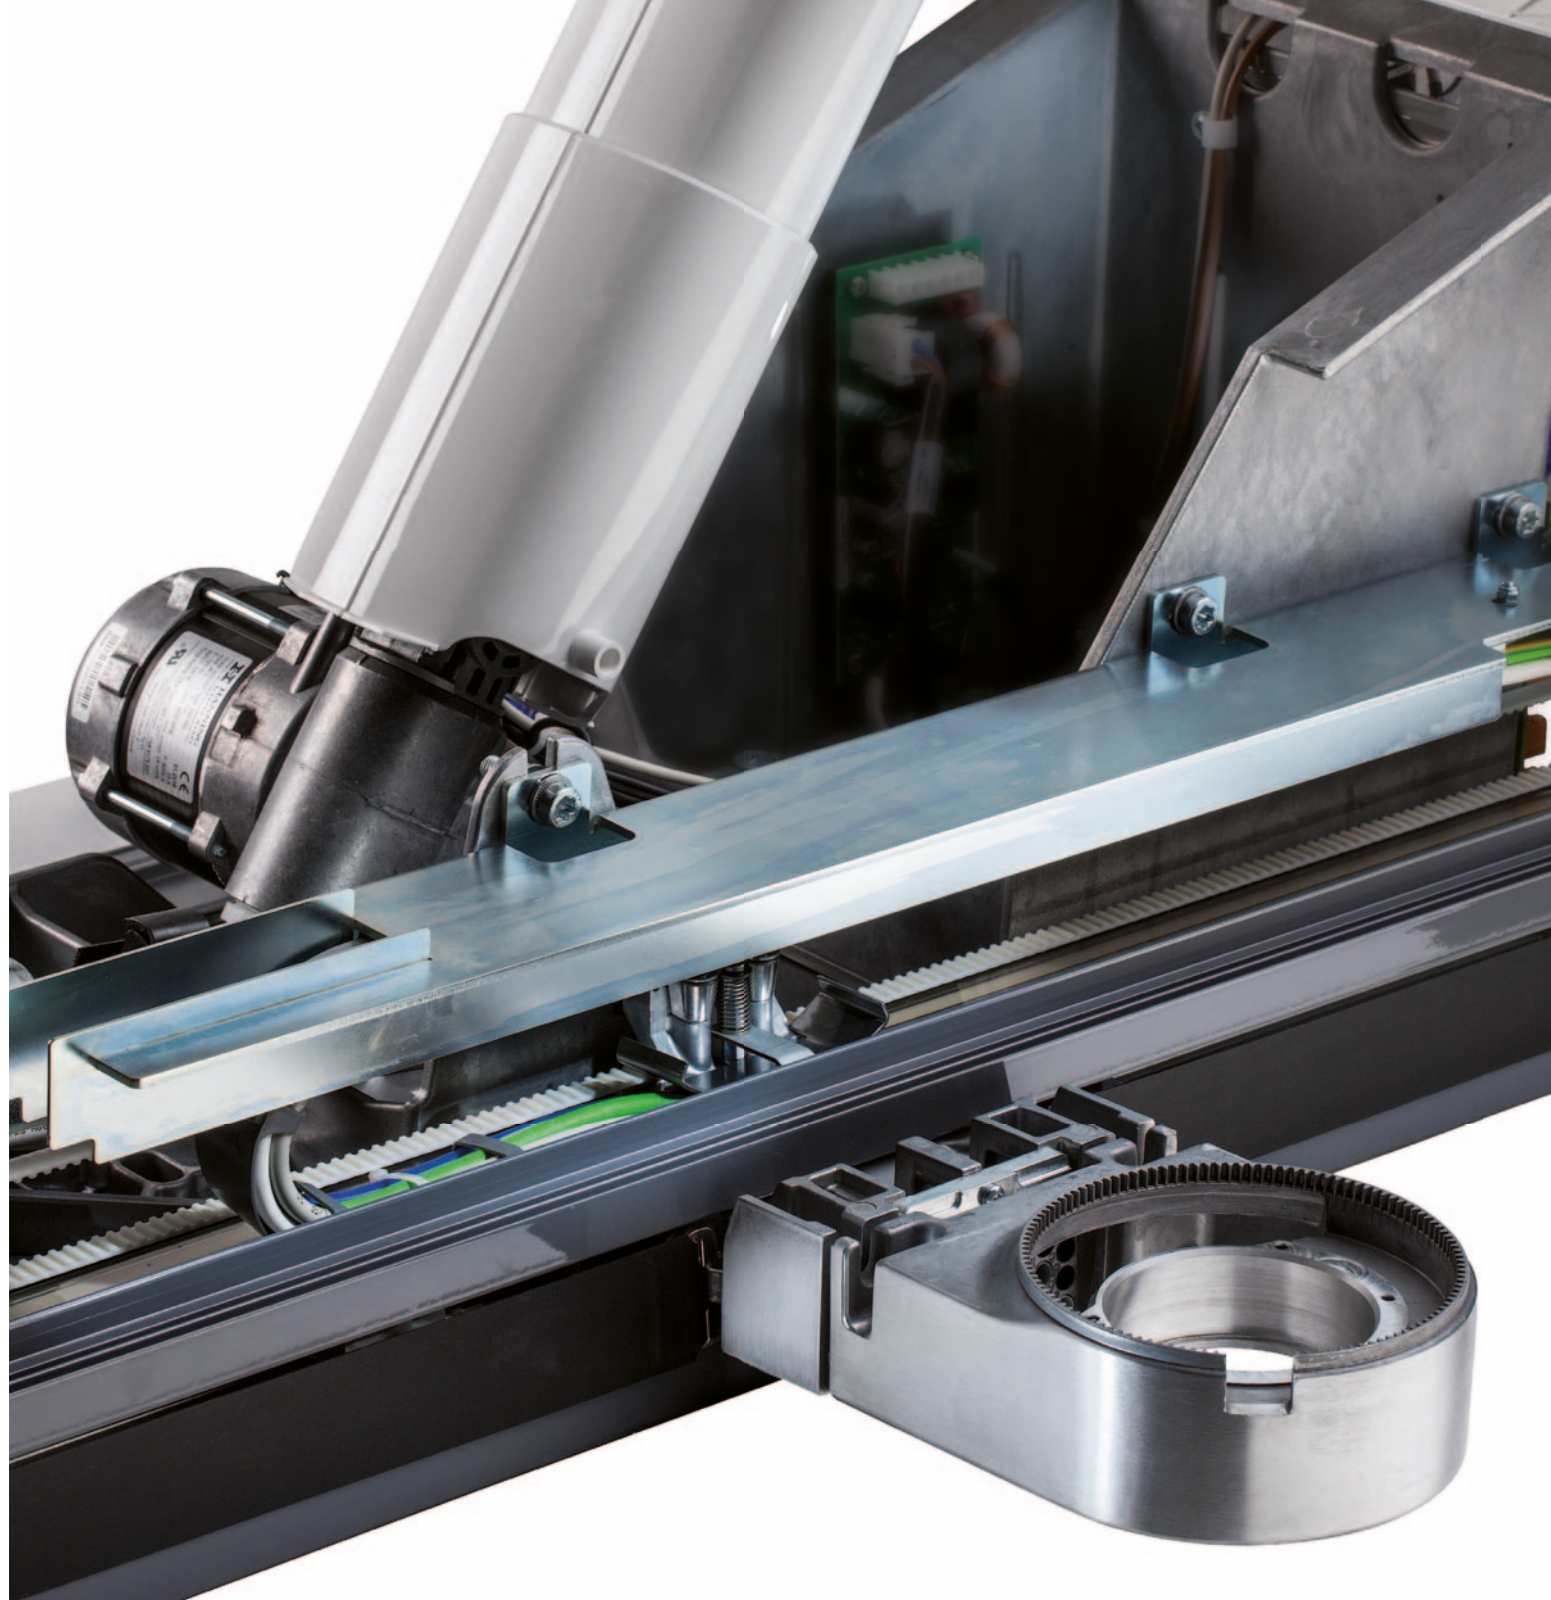

Matterhorn

Eleganz, schönes Design und die ultimative Swissness - das Matterhorn!

Werfen Sie auch einen Blick auf die Innovationen bei unseren Behandlungseinheiten.

Behandlungseinheiten

Qualität, die über Zuverlässigkeit hinausgeht

Wir sind besessen davon, Zahnärzten mit neuesten Technologien die bestmögliche Behandlung zu ermöglichen. Neue Innovationen zum Vorteil Ihrer Patienten und Ihrer Praxen. Unsere motorische Verschiebebahn läuft dank einer Schiene aus stabilem Material nicht nur besonders leicht - sie ist auch leicht zu bedienen. Diese Technologie bietet Ihnen die Möglichkeit einer handfreien Bedienung, um sich auf das Entscheidende konzentrieren zu können. Technologie zu Ihren Händen.