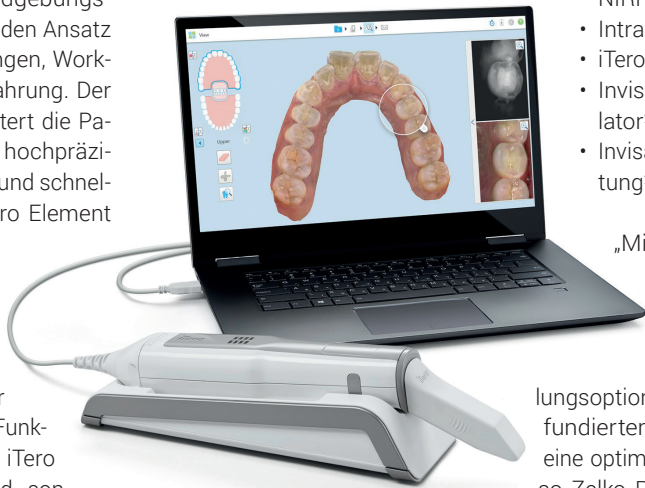

Align Technology präsentiert iTero Element 5D

Intraoralscanner für umfassende präventive und restaurative Mundpflege.

Align Technology präsentiert mit dem neuen **iTero element 5D**

iTero Element 5D Bildgebungssystem einen umfassenden Ansatz für klinische Anwendungen, Workflows und Benutzererfahrung. Der iTero Element 5D erweitert die Palette der bestehenden hochpräzisen Vollfarbbildgebung und schnellen Scanzeiten des iTero Element Portfolios.

Mehr als nur ein Intraoralscanner

Der iTero Element 5D Scanner bietet nicht nur alle Eigenschaften und Funktionen, die bereits vom iTero Element 2 bekannt sind, sondern auch das erste integrierte dentale Bildgebungssystem, das gleichzeitig 3D-, intraorale Farb- und NIRI-Bilder aufzeichnet und mit iTero TimeLapse auch einen zeitlichen Vergleich ermöglicht. Die integrierte 3D-, intraorale Farb- und NIRI-Technologie des iTero Element® 5D hilft bei der Erkennung und Überwachung von interproximalen Kariesläsionen über der Gingiva – ohne den

Einsatz von schädlicher Strahlung.¹ Mit einem vollständigen Scan des Zahnbogens in nur 60 Sekunden bietet der iTero Element 5D (Fach-)Zahnärzten leistungsstarke Visualisierungsfunktionen:

- 3D-Impressionen für restaurative und kieferorthopädische Arbeiten

„Mit diesem neuen Bildgebungssystem können Ärzte jeden Patienten effizient und effektiv scannen und Behandlungsoptionen visualisieren, die zu fundierten Entscheidungen für eine optimale Mundpflege führen“, so Zelko Relic, Align Technology, CTO und Senior Vice President, Global Research and Development.