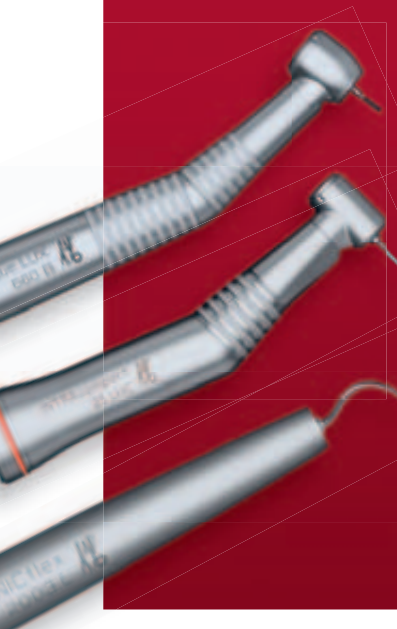

Die KaVo *Master Series*

Wahre Meister kennen keine Kompromisse.

- **Spüren Sie höchste Behandlungsqualität**
  z. B. mit hoch präzisiertem Bohrerlauf durch KaVo Hartmetallführungsbochse
- **Erleben Sie maximalen Behandlungskomfort**
  z. B. durch griffige Plasmatec-Oberfläche und patentierten 100° KaVo Winkel
- **Schaffen Sie größte Patientenzufriedenheit**
  z. B. durch schonende Behandlung mit geringstem Boherschlag

Sie wissen, was Sie wollen? Wir haben, was Sie brauchen.

KaVo Qualität und Zuverlässigkeit seit 100 Jahren.

Die KaVo *Expert Series*

Echte Experten kennen ihre Stärken.

- **Steigern Sie Ihre Effizienz**
  durch maximale Leistung und Zuverlässigkeit selbst bei hoher Beanspruchung
- **Setzen Sie das Wesentliche voll ein**
  durch bewährte, hochwertige Ausstattungslösungen
- **Profitieren Sie von der KaVo Langlebigkeit zum besten Preis**
  dank höchster Qualitätsstandards, bereits millionenfach bewährt

Informieren Sie sich unter
www.kavo.com/instrumente

KaVo. Dental Excellence.