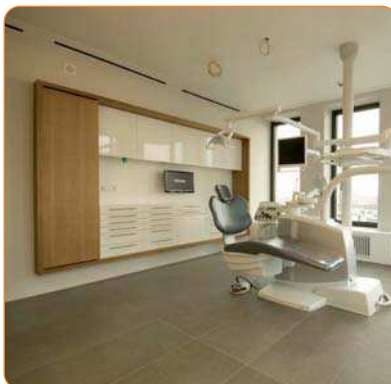

Zusammenarbeit in Harmonie

Der gelungene Ausbau ist das Ergebnis einer guten Zusammenarbeit von ambitionierten Ärzten, feinfühligem Architekten, den technischen Kenntnissen des Dentaldepots Henry Schein, des Ausbauunternehmens Baukontor 2000 sowie der Einrichtungsfirma Geilert & Kurth.

Die Praxis fügt sich zudem perfekt in die Architektur des Hauses ein. Das spiegelt die

Handschrift von „koeppen,leder:märker“ wider. Bevor sich die Architekten zu einer Gemeinschaft zusammenschlossen, haben sie im Büro Kleihues + Kleihues bei der Planung des Hochhauses maßgeblich mitgewirkt. Aus ihrer Feder stammt die Planung des Ausbaus des Concorde-Hotels und der darüberliegenden Büro-Aufstockung. Die Hausherrn der Praxis „edelweiss“ sind von dem Ergebnis begeistert: „Gestern Abend wollte ich gar nicht mehr nach Hause, so

wohl fühle ich mich hier“, sagte Zahnärztin Dr. Simone Schauer bei der Eröffnung. ◀

kontakt

Zahnarztpraxis edelweiss,
moderne Zahnmedizin und
-chirurgie
Dr. Simone Schauer
Master of Science Ästhetisch-
rekonstruktive Zahnmedizin
Dr. Peter Kienzle
Fachzahnarzt für Oralchirurgie,
Implantologie
Joachimstaler Straße 34
10719 Berlin
Tel.: 0 30/81 82 59 09
E-Mail: willkommen@
zahnaerzte-edelweiss.de

ANZEIGE

Flexibilität in Form und Service

Unsere Möbellinien für Ihre Praxis:

VERANET »Schlichte Eleganz«

Kostengünstig, effektiv & funktionell

MALUMA »Innovatives Design«

Modernes Dekor mit mehr Flexibilität

FRAMOSIA »Hochwertig & funktionell«

Einzigartige Raumausnutzung

VOLUMA »Round & straight«

Exklusives Design für hohe Ansprüche

Ihre Vorteile:

- 180 RAL-Farben ohne Aufpreis
- Optimale Platzausnutzung
- Sonderanfertigungen
- Keine Lieferkosten

Aktionsangebot