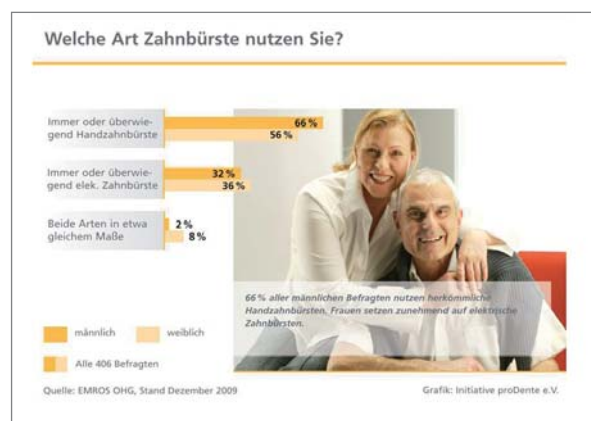

▲ Unterschiedliche Nutzung von Zahnbürsten bei Männern und Frauen.

puncto Technik die Nase vorn zu haben. Bei der Suche nach dem Zahnarzt ihres Vertrauens liegt zwar sowohl bei Frauen als auch bei Männern die persönliche Empfehlung an erster Stelle. Frauen greifen jedoch wesentlich häufiger auch auf Informationen aus dem Internet zurück als Männer.