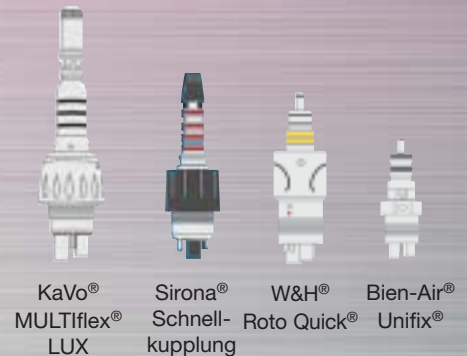

Ti-Max S950 Air Scaler

Mit 3-Stufen Power-Ring zur einfachen Leistungseinstellung

- massiver Titankörper
- Schwingfrequenz: 6.200 ~ 6.400 Hz
- einschließlich 3 Aufsätzen (S1, S2 und S3), Drehmomentschlüssel und Aufsatzschutz

Anschluss an NSK Kupplung

899,- €*

Anschließbar an alle gängigen Turbinenkupplungen

982,- €*

Sparen Sie **115,- €***

SPARPAKET

Beim Kauf eines Air Scalers erhalten Sie 1 V-Aufsatzhalter S75 + 1 Packung (3 Stück) V-Aufsätze V-N51 zur Spülungsaktivierung **GRATIS**