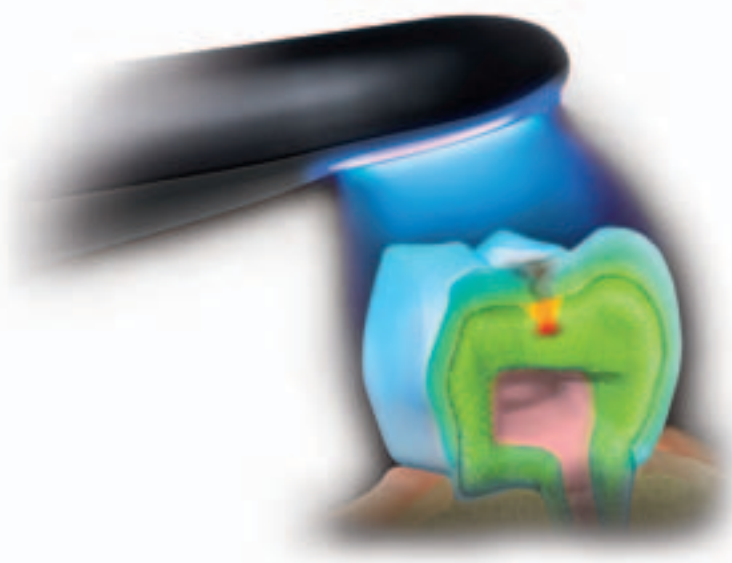

Imaging

Intraorale Kameras | Digitales Röntgen | Imaging Software | Kleinbild-Röntgen

Equipment

Pharma

3 Kameramodi stehen zur Auswahl:
Diagnosemodus – Behandlungsmodus – Tageslichtmodus

ZEIGEN SIE IHREN PATIENTEN DIE KARIES!

Kariesdiagnose & Behandlung mit integriertem Kamerasystem

- Mit SOPROLIFE können Sie nicht nur aussagekräftige Intraoralaufnahmen, sondern gleichzeitig auch Karies sichtbar machen und gezielter behandeln – und zwar in allen Entwicklungsstadien und Regionen!
- Das System kann per USB bzw. S-Video an die systemeigene Bildbearbeitungssoftware Soprolmaging oder an Fremdsoftware angebunden oder als Videosystem ohne PC eingesetzt werden.