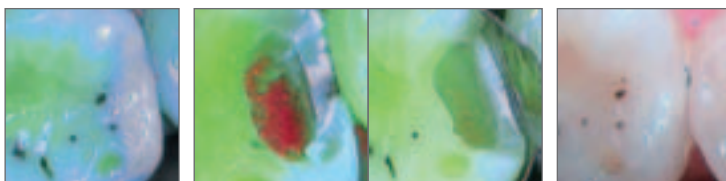

Imaging

Intraorale Kameras | Digitales Röntgen | Imaging Software | Kleinbild-Röntgen

Equipment

Pharma

3 Kameramodi stehen zur Auswahl:
Diagnosemodus – Behandlungsmodus – Tageslichtmodus

ZEIGEN SIE IHREN PATIENTEN DIE KARIES!

Kariesdiagnose & Behandlung mit integriertem Kamerasystem

- Mit SOPROLIFE können Sie nicht nur aussagekräftige Intraoralaufnahmen, sondern gleichzeitig auch Karies sichtbar machen und gezielter behandeln – und zwar in allen Entwicklungsstadien und Regionen!
- Das System kann per USB bzw. S-Video an die systemeigene Bildbearbeitungssoftware Soprolmaging oder an Fremdsoftware angebunden oder als Videosystem ohne PC eingesetzt werden.