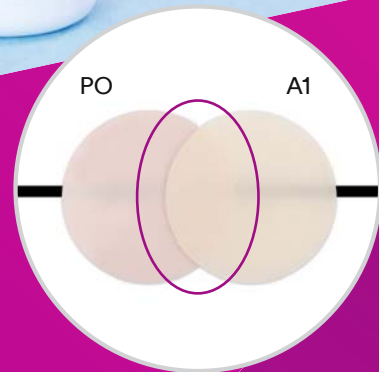

3M Science.
Applied to Life.™

3M™ Filtek™ Universal Restorative

**Ihre Restauration.
Ihr Komposit.
Ihr Tag.**

Rundum einfach.

Dürfen wir vorstellen? Das ist Filtek™ Universal Restorative, das neueste Mitglied der Filtek Familie. Für die Einfarb-Schicht-technik bietet es Ihnen eine optimale Anzahl an Farben und eine Universal-Opazität. Dunkle Bereiche der Zahnhartsubstanz lassen sich mit dem Pink Opaquer ganz einfach abdecken. Somit sind grünlich durchscheinende Verfärbungen kein Problem mehr!