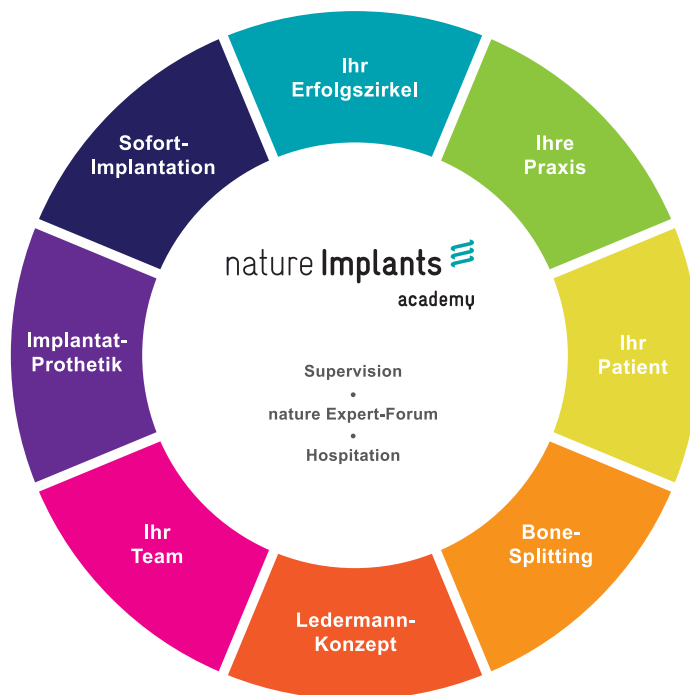

Der Erfolgskreis –

Ihr praxisorientierter Einstieg
in die Implantologie

Praxisorientiert,
wissenschaftlich fundiert
und vielfach bewährt.

Implantologie

PURE SIMPLICITY

NEW CHIROPRO

IMPLANTOLOGY
motor system

NEW CHIROPRO PLUS

IMPLANTOLOGY
motor system

ORAL SURGERY
motor system

Steuern Sie Ihren Implantologie- und Chirurgie-Motor mit einem einzigen Drehknopf. Die neuen Chiropro von Bien-Air Dental wurden komplett nach einer Philosophie konzipiert: **Schlichkeit!**