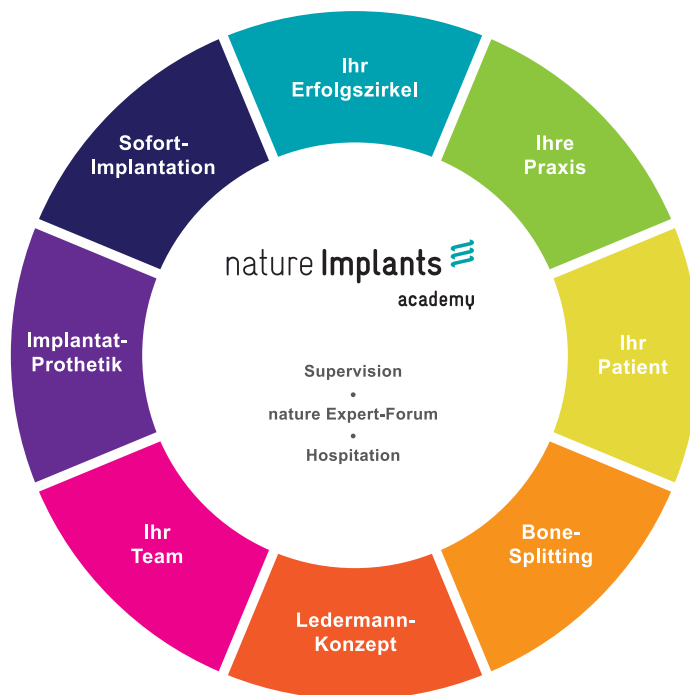

## Der Erfolgskreis –

Ihr praxisorientierter Einstieg  
in die Implantologie

Praxisorientiert,  
wissenschaftlich fundiert  
und vielfach bewährt.

## Implantologie

# PURE SIMPLICITY

**NEW** CHIROPRO

**IMPLANTOLOGY**  
*motor system*

**NEW** CHIROPRO PLUS

**IMPLANTOLOGY**  
*motor system*

**ORAL SURGERY**  
*motor system*

Steuern Sie Ihren Implantologie- und Chirurgie-Motor mit einem einzigen Drehknopf. Die neuen Chiropro von Bien-Air Dental wurden komplett nach einer Philosophie konzipiert: **Schlichkeit!**