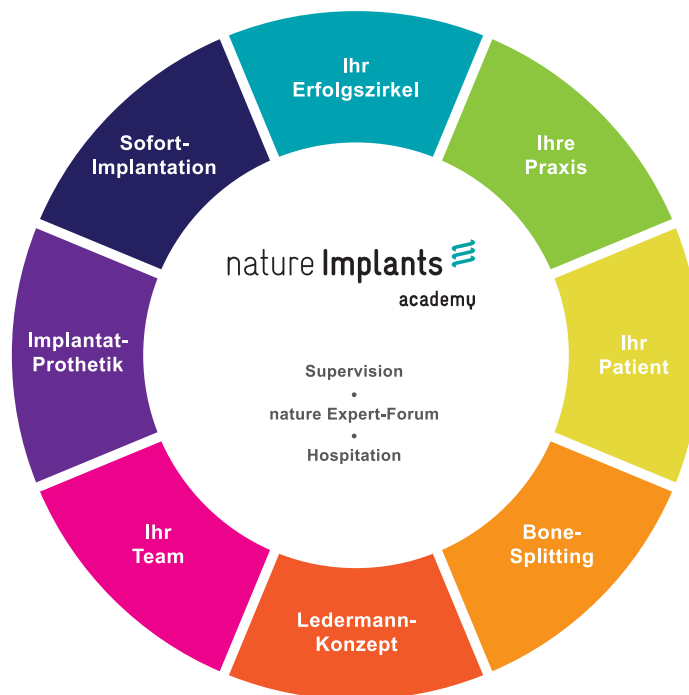

## Der Erfolgskreis –

Ihr praxisorientierter Einstieg  
in die Implantologie

Praxisorientiert,  
wissenschaftlich fundiert  
und vielfach bewährt.

## Implantologie

# PURE SIMPLICITY

**NEW** CHIROPRO

**IMPLANTOLOGY**  
*motor system*

**NEW** CHIROPRO PLUS

**IMPLANTOLOGY**  
*motor system*

**ORAL SURGERY**  
*motor system*

Steuern Sie Ihren Implantologie- und Chirurgie-Motor mit einem einzigen Drehknopf. Die neuen Chiropro von Bien-Air Dental wurden komplett nach einer Philosophie konzipiert: **Schlichkeit!**