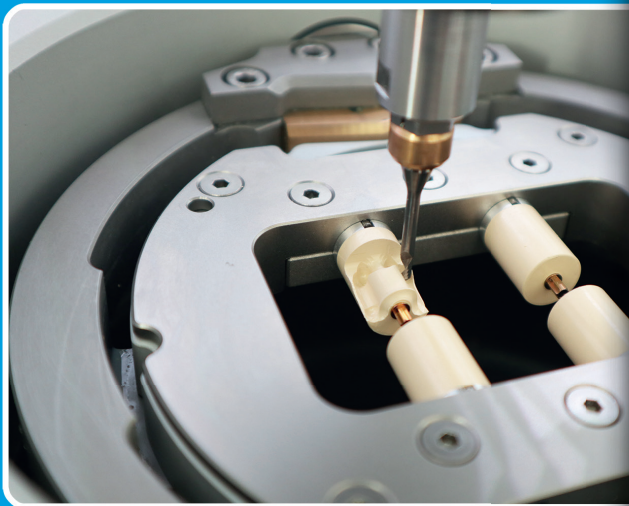

## Digitale Zahntechnik

AB SEITE 16

**WIRTSCHAFT** – SEITE 6  
Keine Fehlerkultur im  
Dentallabor

**TECHNIK** – SEITE 16  
Lebendige Frontzahnrekonstruktion  
aus polychromer Feldspatkeramik

**DIGITALE ZAHNTECHNIK** – SEITE 35  
Drei Lösungen für tägliche  
Herausforderungen

# BESONDERES WERKZEUG FÜR BESONDERE HÄNDE

Zuverlässigkeit, die von Zahntechnikern weltweit geschätzt wird.  
Präzise Kontrolle für höchstes Feingefühl und alle Kraftreserven,  
um Visionen in Realität zu verwandeln.

## ULTIMATE XL

Bürstenloser Hochleistungs-Mikromotor  
2 Handstücke und 4 Steuergeräte frei kombinierbar