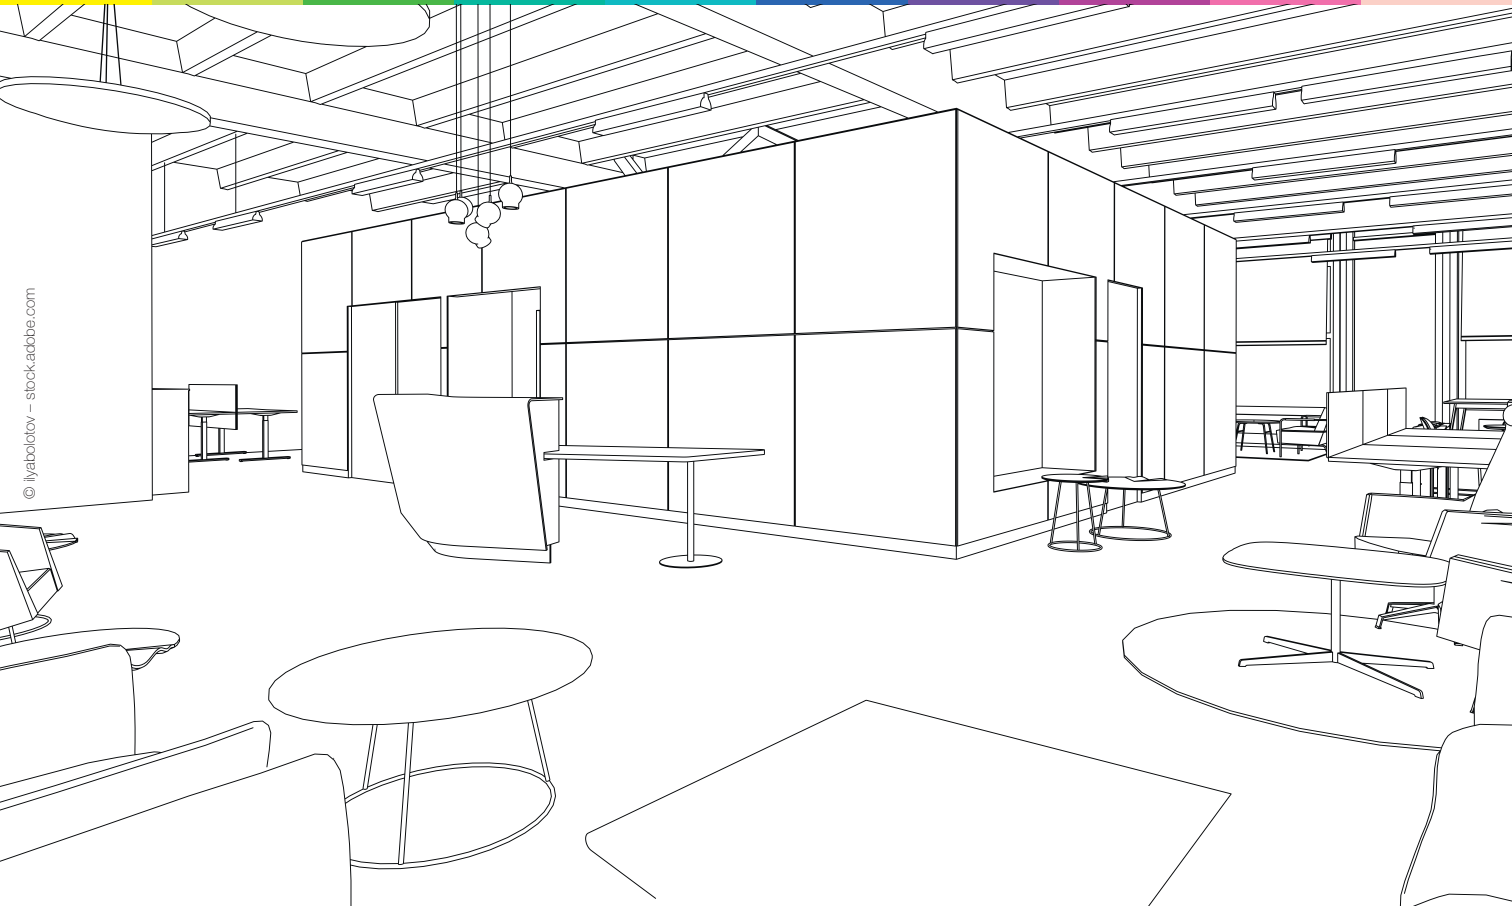

DESIGNPREIS

2019

Deutschlands schönste Zahnarztpraxis

von MENSCH zu MENSCH

V VAN DER VEN

PERFEKTER WORKFLOW MIT STIL

Gutes Design ist ein wichtiger Erfolgsfaktor für jede Praxis. Doch ob futuristisch, puristisch, naturnah oder verspielt - auch der Workflow muss stimmen. Das van der Ven-Designteam vereint technisches Planungs-Know-how mit Einrichtungs-Expertise. So sorgt es für einen ganz individuellen Auftritt Ihrer Praxis und für einen idealen Arbeitsablauf. Ergebnis: eine angenehme Atmosphäre, in der sich Patienten und Team wohlfühlen und Ihr persönlicher Stil zum Ausdruck kommt. Neuste Trends der Dentalmedizin und stilvolle Einrichtungsideen können Sie in unseren Showrooms in Ratingen, Bad Salzuflen und Köln hautnah erleben.