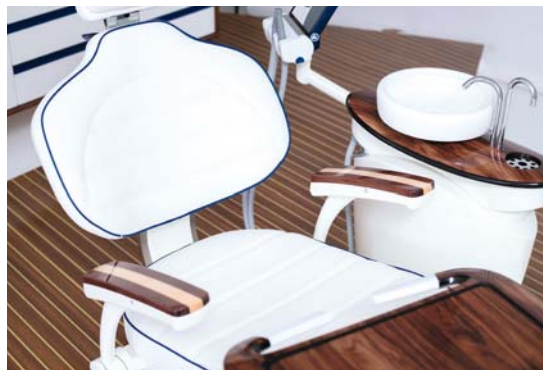

BLUEmarina

Die Yacht für Ihre Praxis

Dentaldesign für Individualisten – made by dental bauer

Inspiriert vom Charme und der Ästhetik sportlicher Motorboote, hat dental bauer eine Designlinie kreiert, die bis ins feinste Detail mit den charakteristischen Merkmalen des Yachtdesigns spielt.

Mit der dynamischen Behandlungseinheit und dem schnittigen Möbelsystem dieser Premiumlinie revolutioniert dental bauer die Optik konventioneller Praxismöbel und beschreitet neue Wege in der maßgeschneiderten Praxisplanung.

Gönnen Sie sich eine Innovation – die Yacht für Ihre Praxis.

***bluemarkina, die limitierte
Exklusivlinie von
dental bauer
– bestellen Sie jetzt!***

DESIGNKONZEPT^{db}