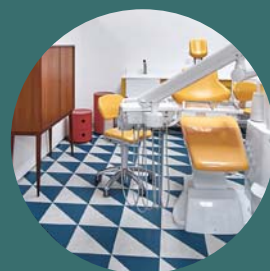

von MENSCH zu MENSCH

VAN DER VEN

PERFEKTER WORKFLOW MIT STIL

Gutes Design ist ein wichtiger Erfolgsfaktor für jede Praxis. Doch ob futuristisch, puristisch, naturnah oder verspielt - auch der Workflow muss stimmen. Das van der Ven-Designteam vereint technisches Planungs-Know-how mit Einrichtungs-Expertise. So sorgt es für einen ganz individuellen Auftritt Ihrer Praxis und für einen idealen Arbeitsablauf. Ergebnis: eine angenehme Atmosphäre, in der sich Patienten und Team wohlfühlen und Ihr persönlicher Stil zum Ausdruck kommt. Neuste Trends der Dentalmedizin und stilvolle Einrichtungsideen können Sie in unseren Showrooms in Ratingen, Bad Salzuflen und Köln hautnah erleben.

Inspiration gefällig?

Unsere Designexperten freuen sich darauf, von Ihnen zu hören!
Tel.: 02102-1338-0 • info@vanderven.de

Fachhändler für Designmarken -
von Artemide bis Vitra

www.vanderven.de