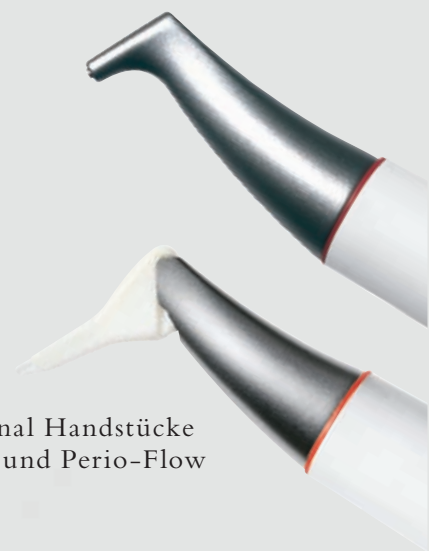

### PIEZON NO PAIN

Praktisch keine Schmerzen für den Patienten und maximale Schonung des oralen Epitheliums – grösster Patientenkomfort ist das überzeugende Plus der Original Methode Piezon, neuester Stand. Zudem punktet sie mit einzigartig glatten Zahnoberflächen. Alles zusammen ist das Ergebnis von linearen, parallel zum Zahn verlaufenden Schwingungen der Original EMS Swiss Instruments in harmonischer Abstimmung mit dem neuen Original Piezon Handstück LED.

> Original Piezon Handstück LED mit EMS Swiss Instrument PS

Sprichwörtliche Schweizer Präzision und intelligente i.Piezon Technologie bringt's!

### AIR-FLOW KILLS BIOFILM

Weg mit dem bösen Biofilm bis zum Taschenboden – mit diesem Argu-

ment punktet die Original Methode Air-Flow Perio. Subgingivales Reduzieren von Bakterien wirkt Zahn-ausfall (Parodontitis!) oder dem Verlust des Implantats (Periimplantitis!) entgegen. Gleichmässiges Verwirbeln des Pulver-Luft-Gemischs und des Wassers vermeidet Emphyse – auch beim Überschreiten alter Grenzen in der Prophylaxe. Die Perio-Flow Düse kann's!

Und wenn es um das klassische supragingivale Air-Polishing geht,

> Original Handstücke Air-Flow und Perio-Flow

zählt nach wie vor die unschlagbare Effektivität der Original Methode Air-Flow: Erfolgreiches und dabei schnelles, zuverlässiges sowie stressfreies Behandeln ohne Verletzung des Bindegewebes, keine Kratzer am Zahn. Sanftes Applizieren bio-kinetischer Energie macht's!