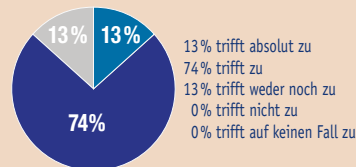

Der Glanz von Luna ist überwältigend.