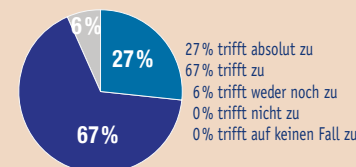

Restaurationen mit Luna sind einfach und schnell.