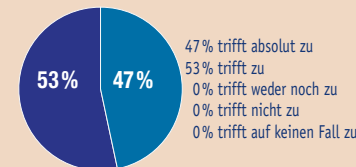

Ich kann Luna für Front- und Seitenzahnrestaurationen benutzen.