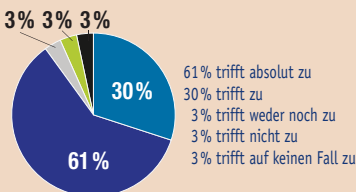

Luna klebt nicht.