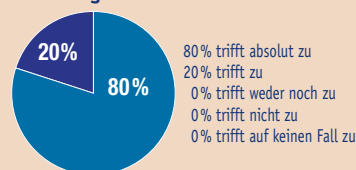

Ästhetik und Festigkeit sind wichtig für eine gute Restauration.