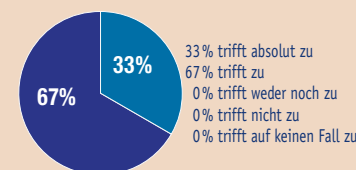

Die Farbanpassung von Luna ist sehr gut.

Restaurationen mit Luna sind einfach und schnell.

Ästhetik und Festigkeit sind wichtig für eine gute Restauration.

Finieren und polieren mit Luna ist einfach und schnell.