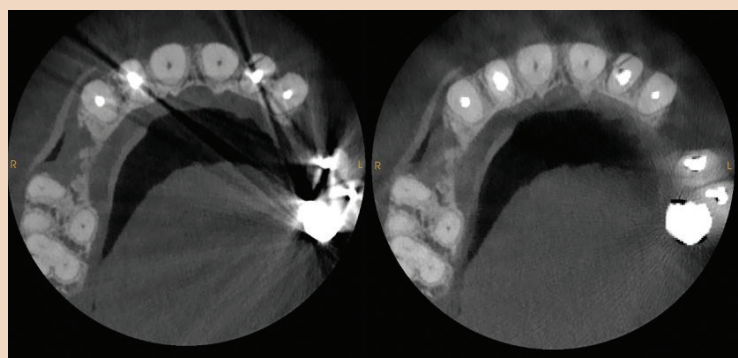

- DVT-Bildgebung: Erstellen Sie gestochen scharfe, hochpräzise 3D-Aufnahmen von Zähnen, Weichgewebe, Nervenkanälen und Knochen in der Schädelregion mit einem einzigen Scan.
- 2D-Panorama-Bildgebung: Erzeugen Sie kristallklare 2D-Aufnahmen, mit der neuesten Tomo-sharp-Technologie.
- Fernröntgen-Modul: Erhalten Sie erstklassige Fernröntgen-Aufnahmen mit modernster Fernröntgen-Scantechnologie, Bildverarbeitung und automatisierter Durchzeichnung.
- Mehrere Volumengrößen: Decken Sie sämtlichen diagnostischen Bedarf ab – von der Routine bis hin zu Spezialuntersuchungen mit bis zu 14 Volumengrößen.
- Niedrigdosis-2D- und 3D-Bildgebung: Reduzieren Sie die Dosis

- Spitzentechnologie: Erhöhen Sie dank der 120 kV-Röntgenröhre die Detailgenauigkeit und verbessern Sie den Kontrast, ohne die Dosis zu erhöhen.

Intelligent präzise

Neu – KI-gesteuerte Positionierung
Mittels künstlicher Intelligenz erkennt das Gerät automatisch die Frankfurter Horizontale, um das Fehlerrisiko zu verringern und noch einfacher konsistente Ergebnisse zu erhalten.

Exklusive CS MAR-Technologie

Reduziert Metallartefakte für eine bessere Bildqualität, einschliesslich der exklusiven Echtzeit-Vergleichsfunktion. [DT](#)

Linkes Bild ohne CS MAR, rechtes Bild mit CS MAR.