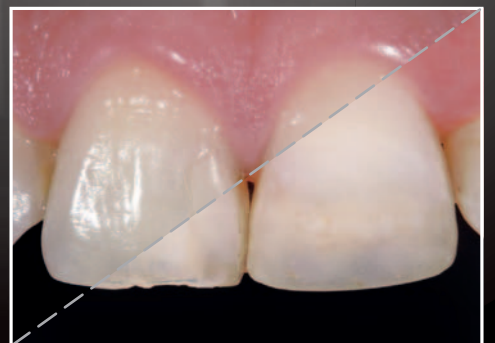

EyeSpecial C-IV

Die Dentalkamera

Jetzt
attraktive Angebote
sichern!

NEU: Videofunktion und Kreuzpolarisationsfilter!
Einfach und schnell desinfizierbar nach aktuellen Hygienerichtlinien.

www.shofu.de