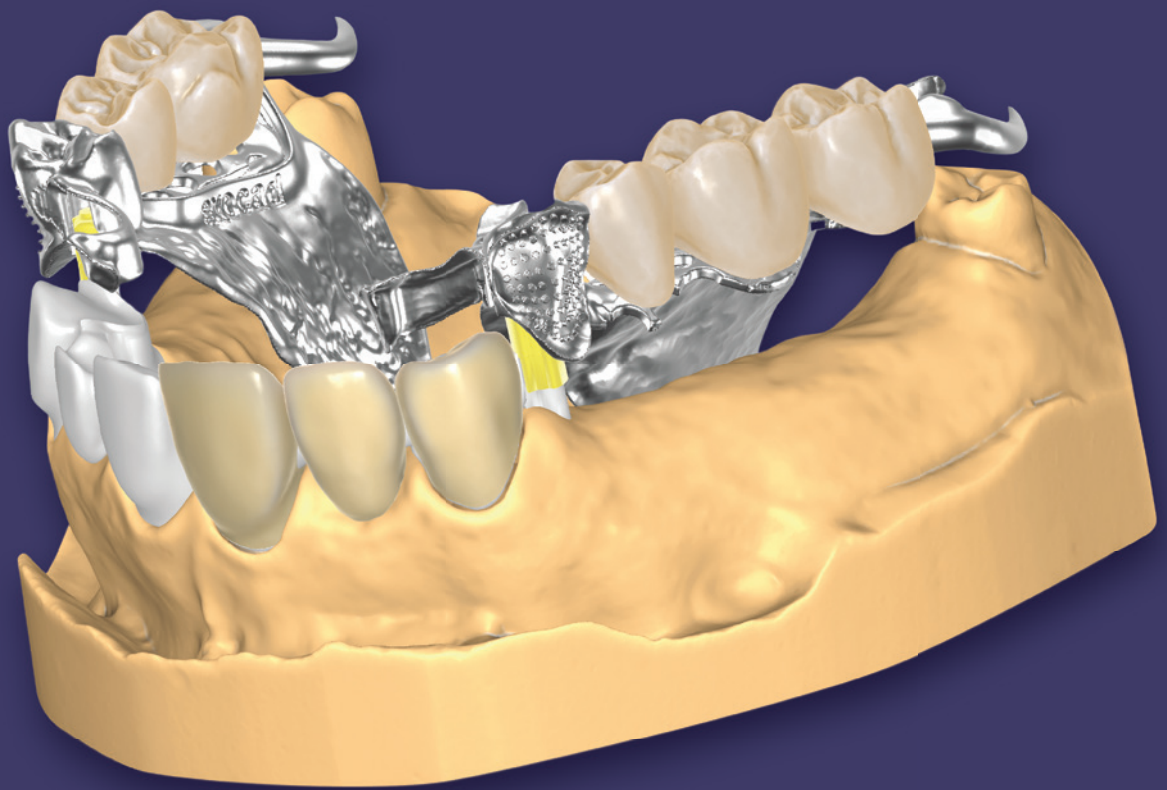

ZWL

**ZAHNTECHNIK
WIRTSCHAFT LABOR**

Digitale Zahntechnik

AB SEITE 14

WIRTSCHAFT /// SEITE 6
Der Markenname als Schlüssel
zum Erfolg

TECHNIK /// SEITE 14
Rekonstruktion einer massiv
abradierten OK-Front

LABOR /// SEITE 26
Dentale Unternehmerinnen:
„Frauen haben Lust,
miteinander zu lernen“

*Preisreduzierung von UVP

Zuverlässigkeit, die von Zahntechnikern
weltweit geschätzt wird. Präzise Kontrolle für
höchstes Feingefühl und alle Kraftreserven,
um Visionen in Realität zu verwandeln.

ULTIMATE XL