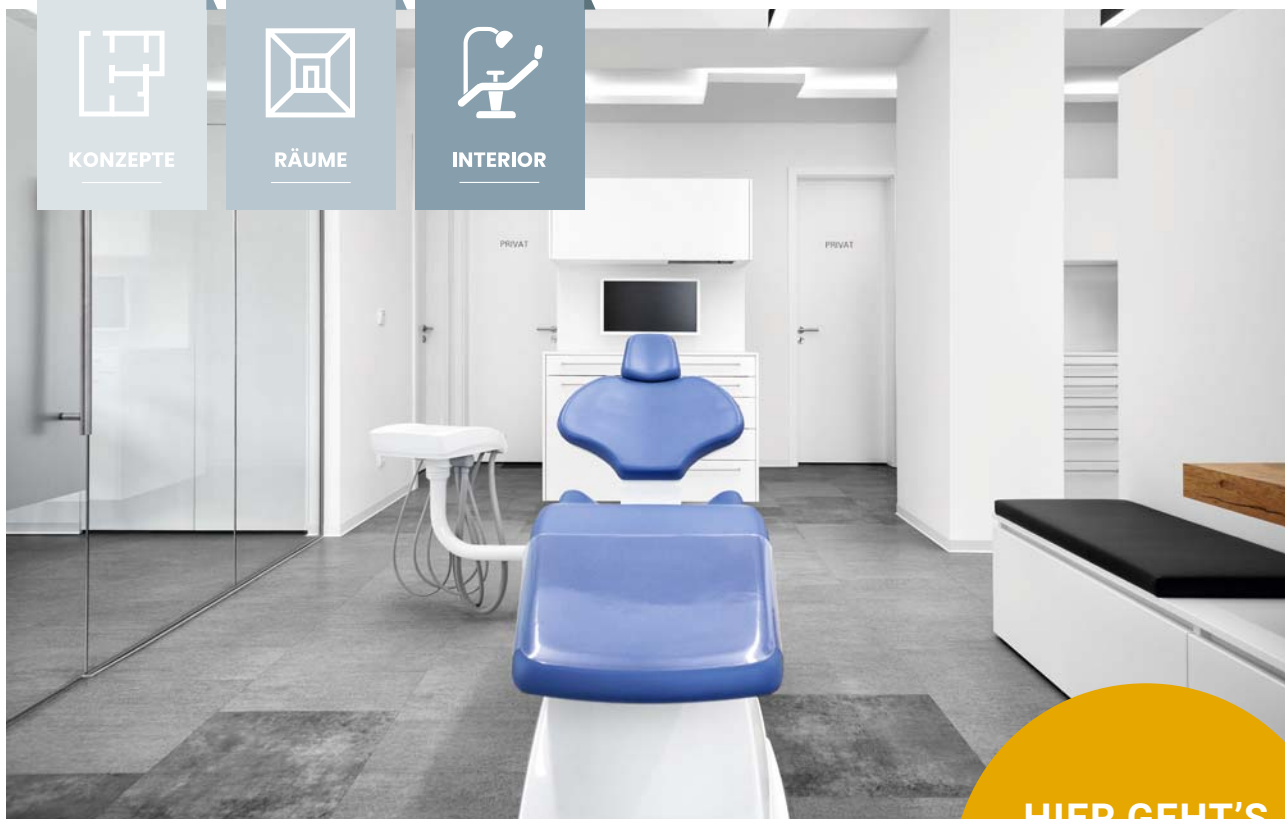

9/20

ZWP **SPEZIAL**

DESIGN PREIS

2020

Deutschlands schönste
Zahnarztpraxis

KONZEPTE

RÄUME

INTERIOR

LOOK BOOK

PRAXIS- & LABORDESIGN AUF HÖCHSTEM NIVEAU

Gemeinsam konzipieren wir Ihre Praxis / Ihr Labor der Zukunft. Wir übernehmen die Planung Ihrer Zahnarztpraxis oder Ihres Dentallabors, von der ersten Idee bis zur Schlüsselübergabe. Dabei setzen wir auf langfristige Partnerschaften und begleiten Sie bei der Gründung oder dem Umbau Ihrer Praxis / Ihres Labors.