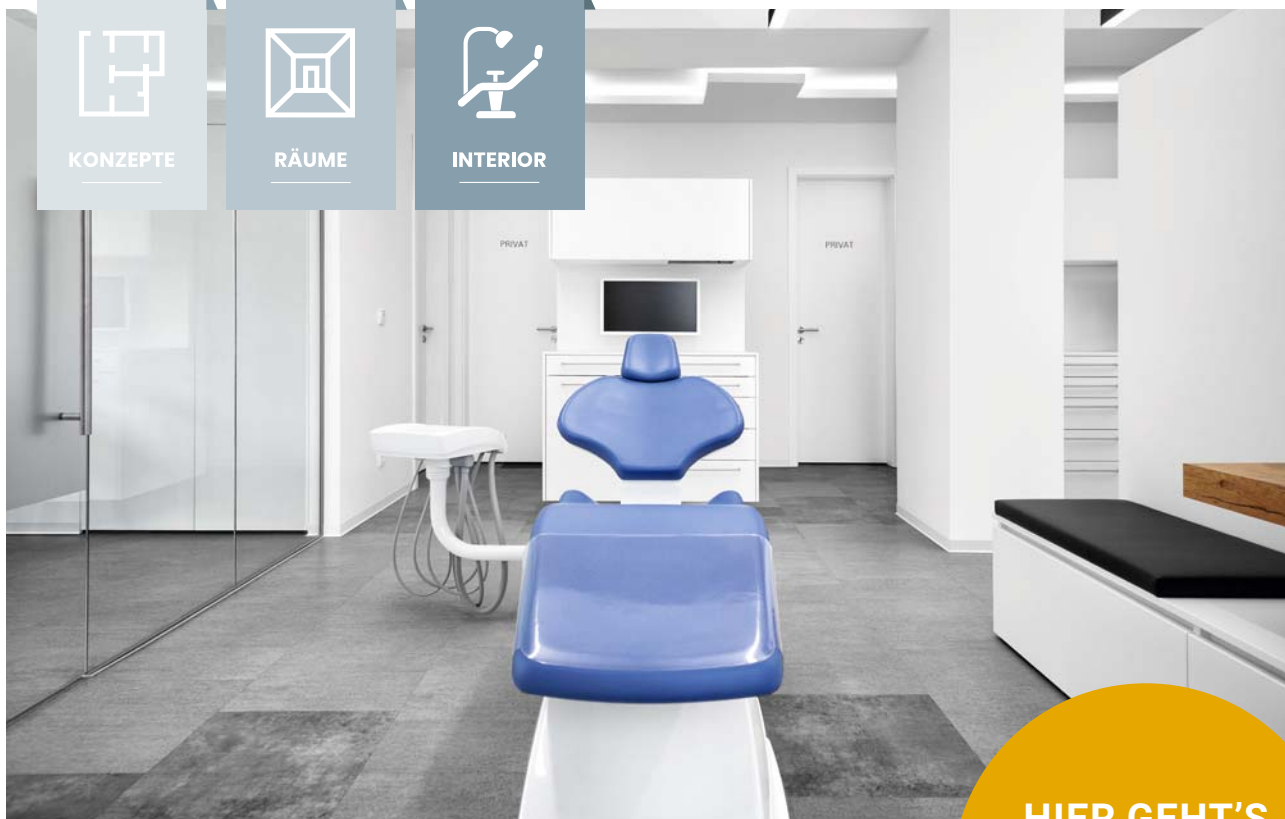

# DESIGN PREIS

2020

Deutschlands schönste  
Zahnarztpraxis

KONZEPTE

RÄUME

INTERIOR

### PRAXIS- & LABORDESIGN AUF HÖCHSTEM NIVEAU

Gemeinsam konzipieren wir Ihre Praxis / Ihr Labor der Zukunft. Wir übernehmen die Planung Ihrer Zahnarztpraxis oder Ihres Dentallabors, von der ersten Idee bis zur Schlüsselübergabe. Dabei setzen wir auf langfristige Partnerschaften und begleiten Sie bei der Gründung oder dem Umbau Ihrer Praxis / Ihres Labors.