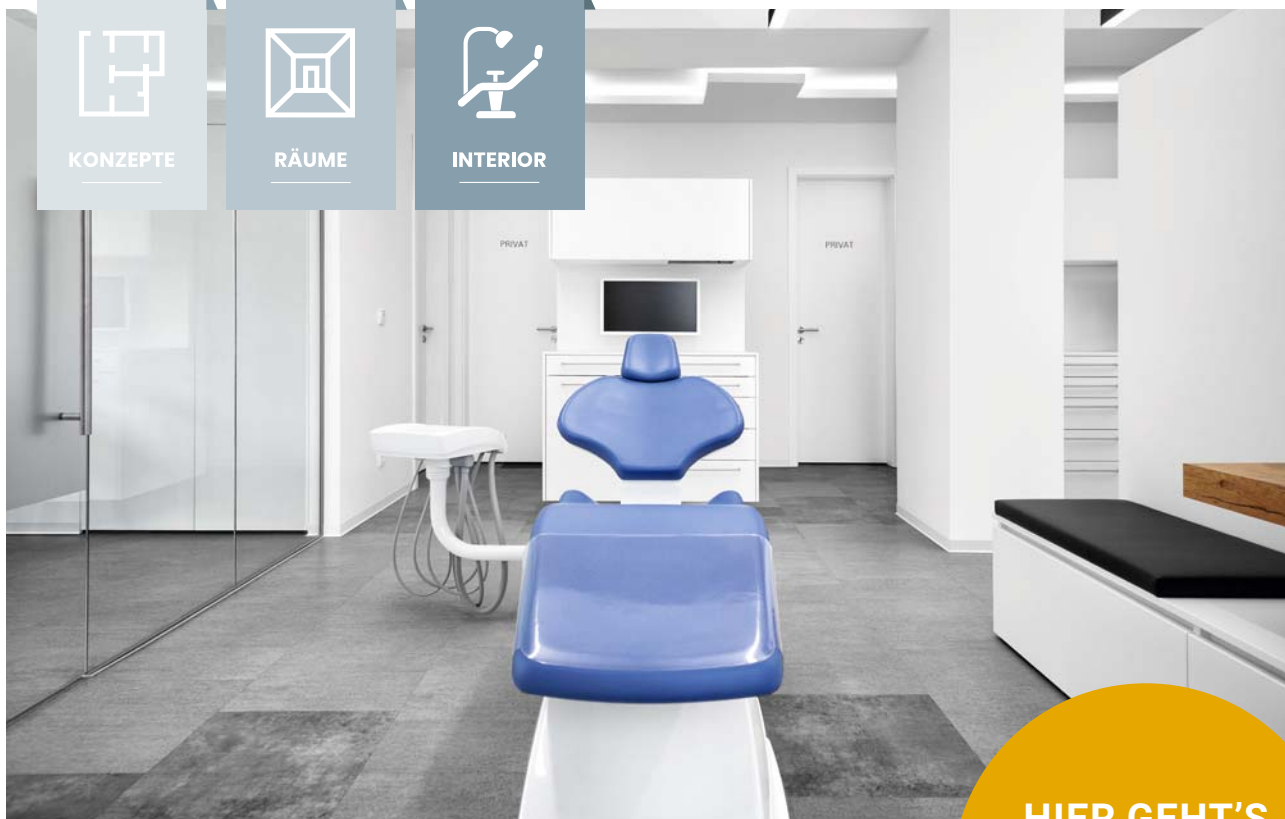

9/20

ZWP SPEZIAL

DESIGN PREIS

2020

Deutschlands schönste
Zahnarztpraxis

KONZEPTE

RÄUME

INTERIOR

LOOK BOOK

PRAXIS- & LABORDESIGN AUF HÖCHSTEM NIVEAU

Gemeinsam konzipieren wir Ihre Praxis / Ihr Labor der Zukunft. Wir übernehmen die Planung Ihrer Zahnarztpraxis oder Ihres Dentallabors, von der ersten Idee bis zur Schlüsselübergabe. Dabei setzen wir auf langfristige Partnerschaften und begleiten Sie bei der Gründung oder dem Umbau Ihrer Praxis / Ihres Labors.