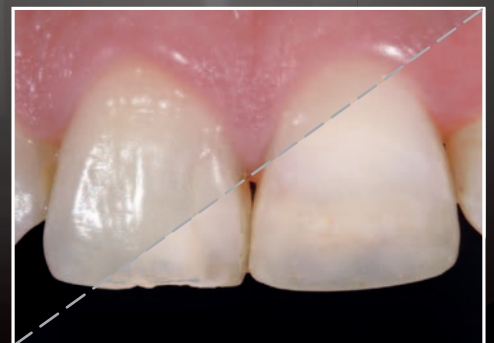

EyeSpecial C-IV

Die Dentalkamera

Jetzt
attraktive Angebote
sichern!

NEU: Videofunktion und Kreuzpolarisationsfilter!
Einfach und schnell desinfizierbar nach aktuellen Hygienerichtlinien.

www.shofu.de