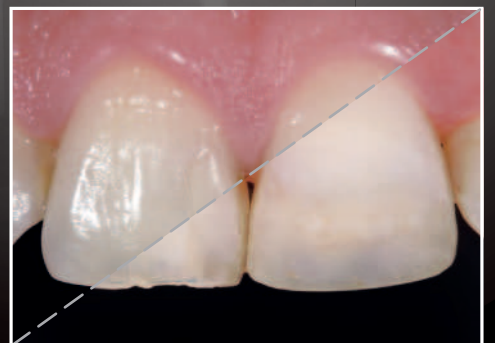

# EyeSpecial C-IV

Die Dentalkamera

Jetzt  
attraktive Angebote  
sichern!

NEU: Videofunktion und Kreuzpolarisationsfilter!  
Einfach und schnell desinfizierbar nach aktuellen Hygienerichtlinien.

[www.shofu.de](http://www.shofu.de)