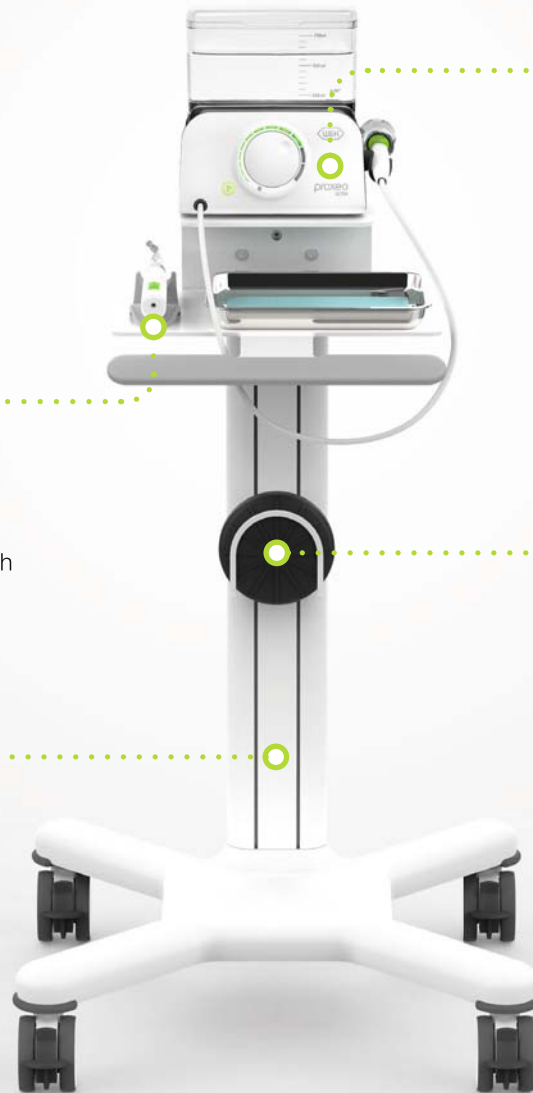

Aerosolreduzierte Prophylaxe mit dem W&H Prophylaxe Cart

Proxeo Ultra Piezo Scaler

Das Proxeo Ultra entfernt schonend supra- und subgingivale Beläge. Das weltweit einzigartige Schnellspannsystem »Q-Link« und die geprüfte Herzschrittmacherkompatibilität ermöglichen eine sichere und effiziente Behandlung.

Proxeo Twist Cordless

Das kabellose Poliersystem sorgt für mehr Freiraum beim rotierenden Polieren. Das Handstück ist leichter als viele Smartphones und passt sich durch sein ergonomisches Design perfekt Ihren Bewegungen an.

Zwei Geräte – eine kabellose Fußsteuerung

Die Position zu wechseln war noch nie so einfach. Beide Geräte können abwechselnd mit einer kabellosen Fußsteuerung bedient werden.

Mobiles Gerätecart

Mit dem Prophylaxe Cart haben Sie alle Geräte kompakt an einem Ort. Die unabhängige Positionierung im Raum sorgt für eine flexible Arbeitsweise.

Proxeo Gerätekombination Ultra & Cordless

Die Prophylaxe besitzt ein erhöhtes Infektionsrisiko durch Aerosol. Doch auch hier lässt sich vorbeugen mit dem aerosolreduzierten Prophylaxe-System von W&H. Bewusst wurde beim Handstück Proxeo Twist Cordless auf rotierendes Polieren gesetzt, dies reduziert die Aerosolbildung im Vergleich zu Pulverstrahlssystemen nachweislich.