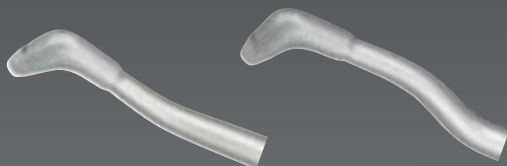

Prophy-Mate neo

Luftbetriebenes Zahnpolitursystem

Leichte, flexible Konstruktion. Das Prophy-Mate Instrument ist um 360° drehbar. Die Handstückverbindung ist so konstruiert, dass sie auch bei starkem Luftdruck frei beweglich ist. Anschließbar an alle gängigen Turbinenkupplungen.

Düsen mit 60° und 80°
in dem Set enthalten

Prophy-Mate neo
849,- €*