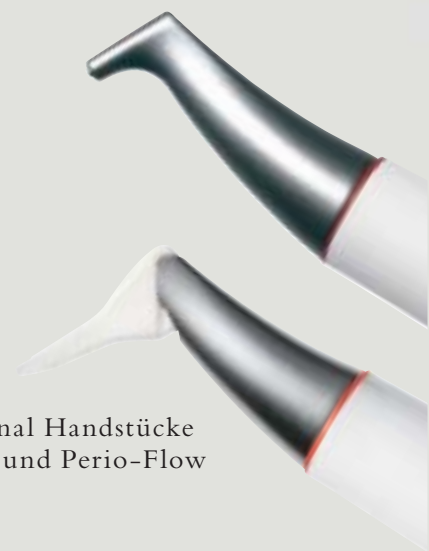

### PIEZON NO PAIN

Praktisch keine Schmerzen für den Patienten und maximale Schonung des oralen Epitheliums – grösster Patientenkomfort ist das überzeugende Plus der Original Methode Piezon, neuester Stand. Zudem punktet sie mit einzigartig glatten Zahnoberflächen. Alles zusammen ist das Ergebnis von linearen, parallel zum Zahn verlaufenden Schwingungen der Original EMS Swiss Instruments in harmonischer Abstimmung mit dem neuen Original Piezon Handstück LED.

> Original Piezon Handstück LED mit EMS Swiss Instrument PS

Sprichwörtliche Schweizer Präzision und intelligente i.Piezon Technologie bringt's!

Und wenn es um das klassische supragingivale Air-Polishing geht,

> Original Handstücke Air-Flow und Perio-Flow

zählt nach wie vor die unschlagbare Effektivität der Original Methode Air-Flow: Erfolgreiches und dabei schnelles, zuverlässiges sowie stressfreies Behandeln ohne Verletzung des Bindegewebes, keine Kratzer am Zahn. Sanftes Applizieren bio-kinetischer Energie macht's!