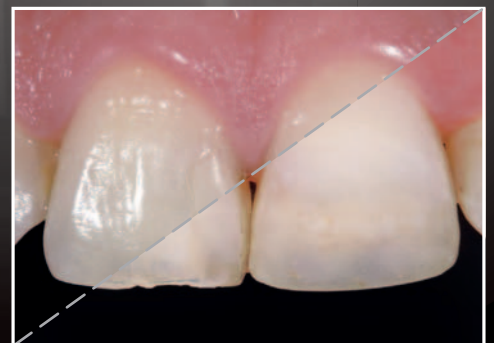

# EyeSpecial C-IV

Die Dentalkamera

NEU: Videofunktion und Kreuzpolarisationsfilter!  
Einfach und schnell desinfizierbar nach aktuellen Hygienerichtlinien.

[www.shofu.de](http://www.shofu.de)