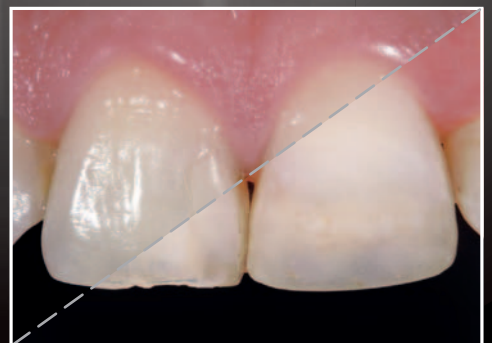

# EyeSpecial C-IV

Die Dentalkamera

NEU: Videofunktion und Kreuzpolarisationsfilter!  
Einfach und schnell desinfizierbar nach aktuellen Hygienerichtlinien.

[www.shofu.de](http://www.shofu.de)