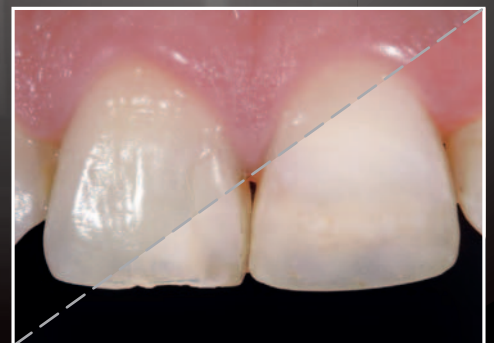

EyeSpecial C-IV

Die Dentalkamera

NEU: Videofunktion und Kreuzpolarisationsfilter!
Einfach und schnell desinfizierbar nach aktuellen Hygienerichtlinien.

www.shofu.de