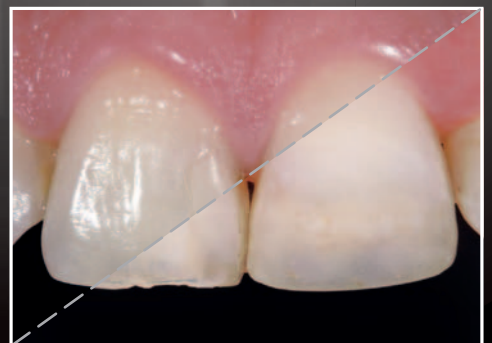

EyeSpecial C-IV

Die Dentalkamera

NEU: Videofunktion und Kreuzpolarisationsfilter!
Einfach und schnell desinfizierbar nach aktuellen Hygienerichtlinien.

www.shofu.de