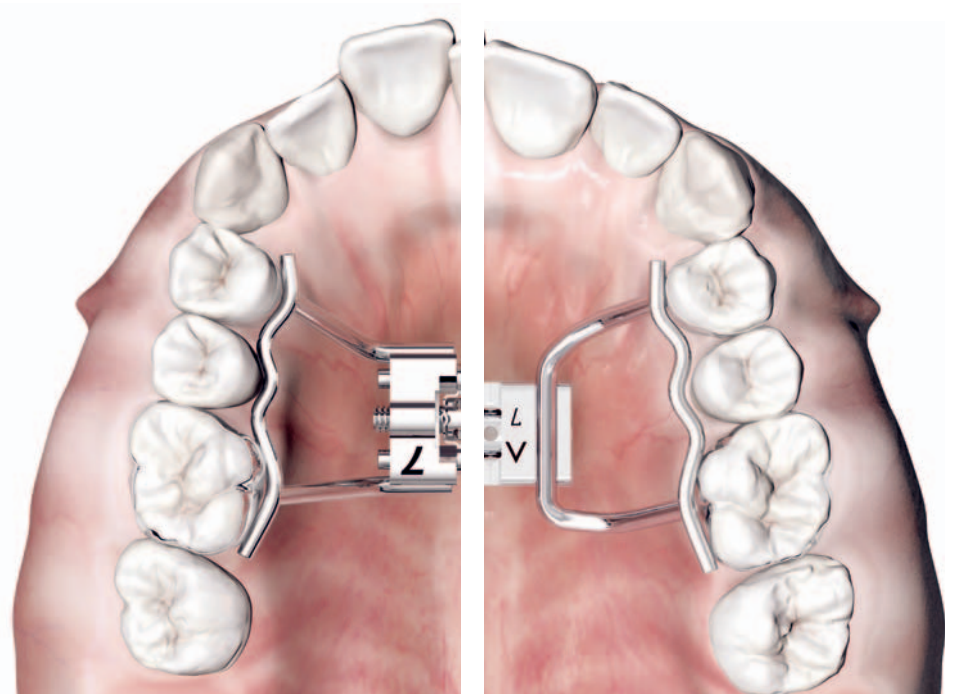

hyrax®

hyrax®  click

hyrax®  neo

Dehnschrauben für alle Fälle.

Die **hyrax®** und **hyrax® neo** Schrauben (Hygienic Rapid Expansion Screw) sind Spezial-Dehnschrauben für die schnelle Gaumennahterweiterung mit Hilfe einer festsitzenden Apparatur.

⇒ Mehr erfahren zu unseren GNE-Schrauben.

DENTAURUM