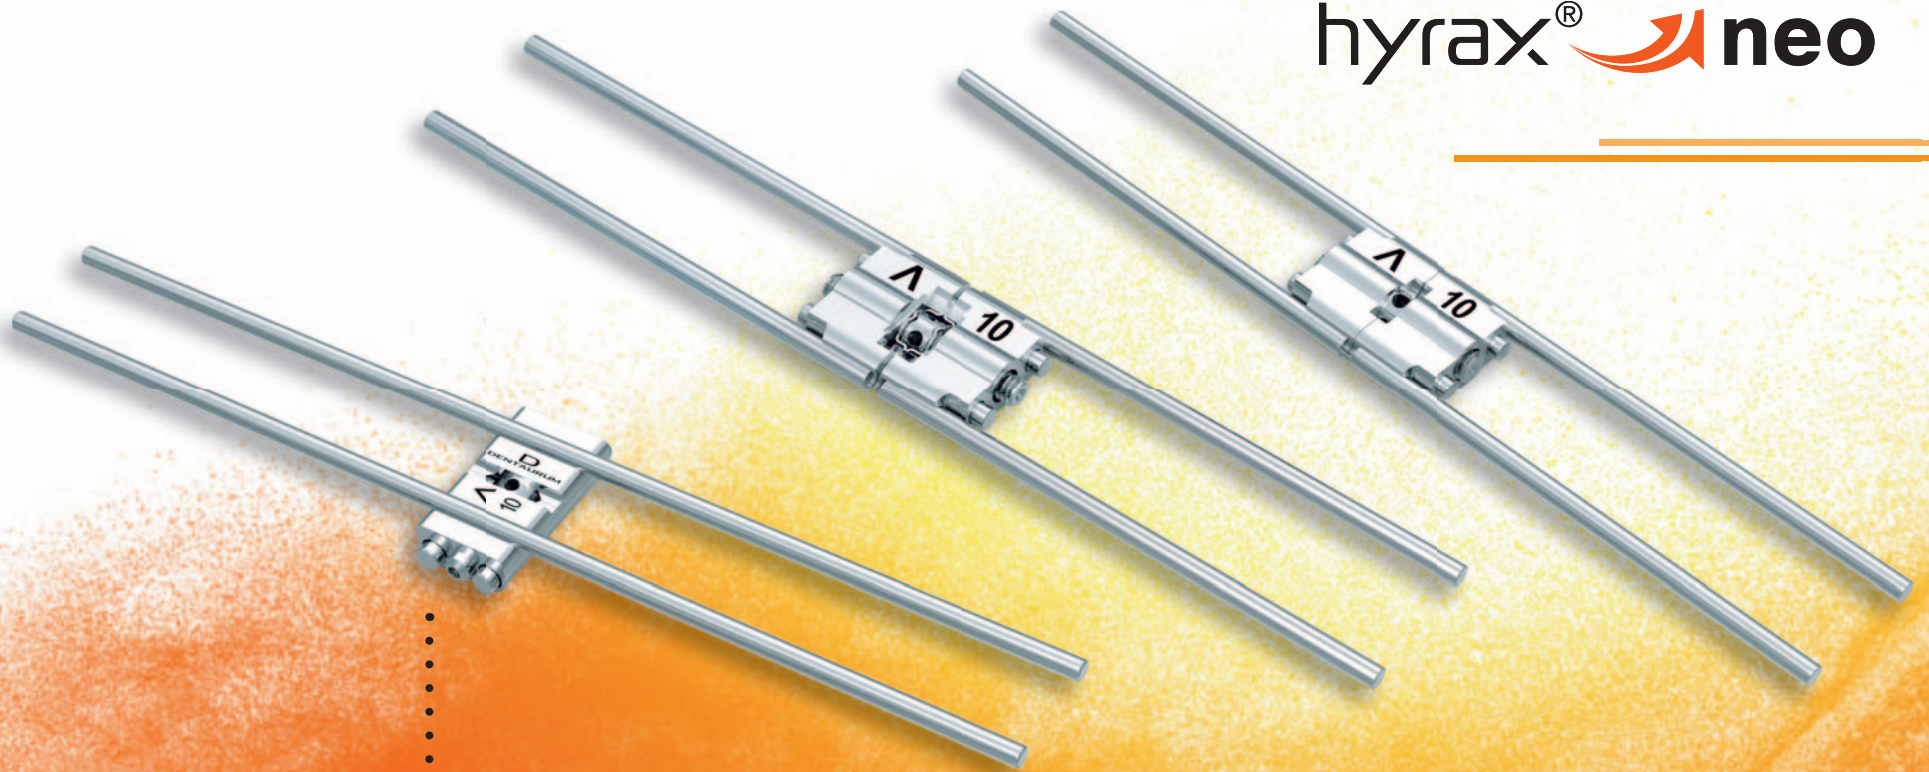

hyrax®

hyrax®  click

hyrax®  neo

Dehnschrauben für alle Fälle.

Die **hyrax®** und **hyrax® neo** Schrauben (Hygienic Rapid Expansion Screw) sind Spezial-Dehnschrauben für die schnelle Gaumennahterweiterung mit Hilfe einer festsitzenden Apparatur.

⇒ Mehr erfahren zu unseren GNE-Schrauben.

DENTAURUM