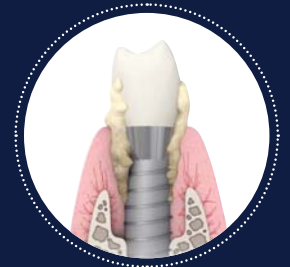

LUNOS®
VOR FREUDE STRAHLEN

AUS PRINZIP VECTOR®

„Jetzt attraktive
Angebote sichern!
duerrdental.com/vector“

Start Video

AEROSOL-
MINIMIERT

IDEAL FÜR
PERIIMPLANTITIS-
THERAPIE

SCHMERZARME
ANWENDUNG

Vector® Paro Pro: Eins für alles.

Der Vector® Paro Pro ist mit seinem Paro- und Scalerhandstück ein wahrer Alleskönner. Das Anwendungsspektrum erstreckt sich von der sub- und supragingivalen Belagsentfernung über die schmerz- und aerosolarmer Parodontitis- und Periimplantitistherapie bis hin zu Recallsitzungen für den langfristigen Therapieerfolg und die Prävention. Aus Prinzip Vector®! [Mehr unter www.duerrdental.com](http://www.duerrdental.com)

 **DÜRR
DENTAL**
DAS BESTE HAT SYSTEM