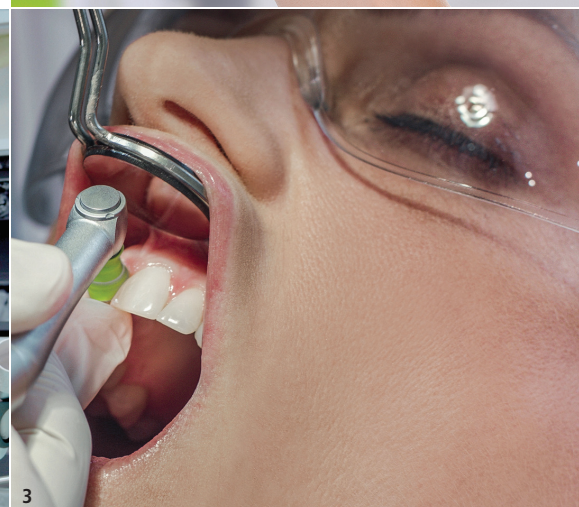

Ein kabelloses Handstück – verschiedene Kelchsysteme

Das kabellose Design des neuen Systems bietet bessere Ergonomie und mehr Mobilität für Ihren IPC-Workflow. Proxeo Twist Cordless steht für Polieren ganz ohne Einschränkungen, und das in vielerlei Hinsicht. Ohne Kabel können Sie die komplette Bewegungsfreiheit genießen. Darüber hinaus überlässt Ihnen das modulare System die freie Wahl Ihres bevorzugten Kelchsystems. Mit dem einzigartigen LatchShort-System profitieren Sie zusätzlich von der signifikant reduzierten Arbeitshöhe.

Freie Auswahl

Mit nur einem kabellosen Handstück können Sie verschiedene Aufsätze nutzen. So lässt sich das neue modulare System wahlweise mit Hand- und Winkelstückaufsätzen für Prophy-Einweg-

winkelstücke, schraubbaren Prophy-Kelchen und dem LatchShort-System – mit verkürztem Schaft und bis zu 4 mm geringerer Arbeitshöhe – verwenden. Das Proxeo Twist Cordless Polishing-System bietet somit volle Flexibilität für die rotierende Polierbehandlung auf Premium-Niveau.

Kabelloser Antrieb und kabellose Fußsteuerung

Mit dem Proxeo Twist Cordless-Handstück wechseln Sie Ihre Behandlungsposition nach Bedarf – ohne dabei auf störende Kabel achten zu müssen. Durch geringes Gewicht und ergonomisches Design passt es sich Ihren Bewegungen perfekt an. Das ermöglicht muskelschonendes Polieren und eine rückenfreundliche Haltung.

Abb. 1: Proxeo Twist Cordless ist flexibel und kabellos – Ihr Begleiter fürs rotierende Polieren. – **Abb. 2:** Das neue Proxeo Twist Cordless Polishing-System sorgt für muskelschonendes Polieren und eine rückenfreundliche Haltung. – **Abb. 3:** Die W&H Prophy-Kelche zeichnen sich durch optimale Adaption und schonende Reinigung bis in den Sulkus aus.