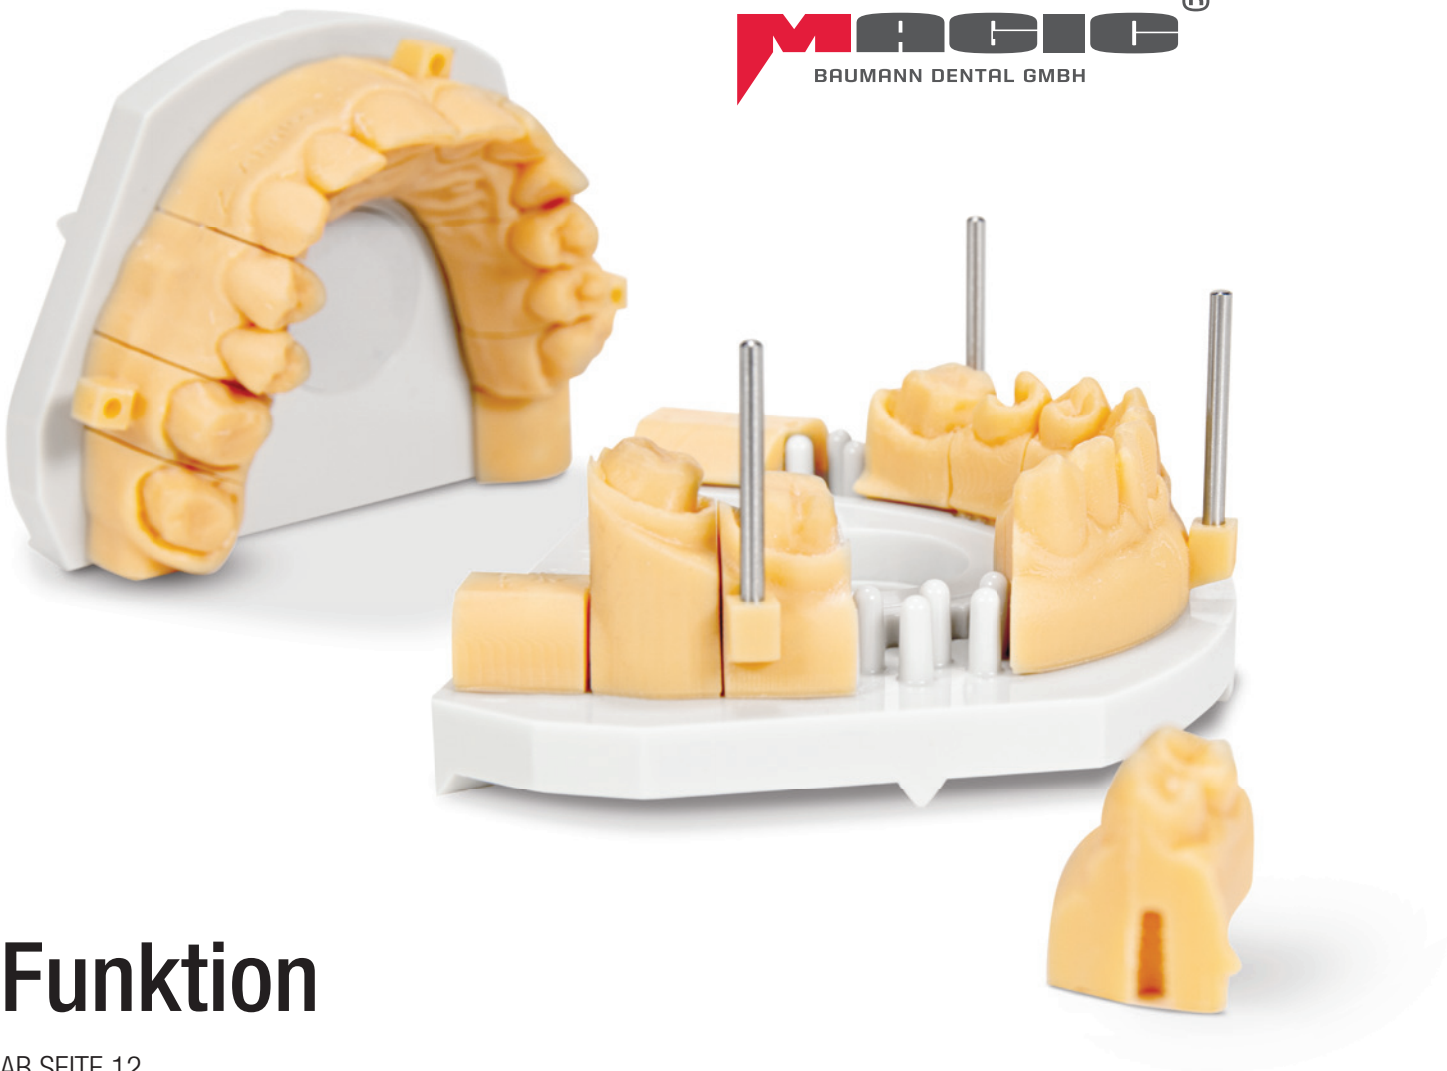

ZWL

ZAHNTECHNIK
WIRTSCHAFT LABOR

Model 3D[®]
MAGIC
BAUMANN DENTAL GMBH

Funktion

AB SEITE 12

WIRTSCHAFT /// SEITE 8
Intelligente Personalvergütung =
nachhaltige Mitarbeiterbindung

TECHNIK /// SEITE 14
Vier-Quadranten-
Rehabilitation

LABOR /// SEITE 34
Was macht gute
Dentalfotografie aus?

LUXOR Z

True Nature

ZrO₂ Multilayer war gestern!

Naturnahe, echte,
stufenlose Verläufe von

- **Farbe**
- **Transluzenz**
- **Festigkeit**

ohne Verzug
ohne Indikationseinschränkung.