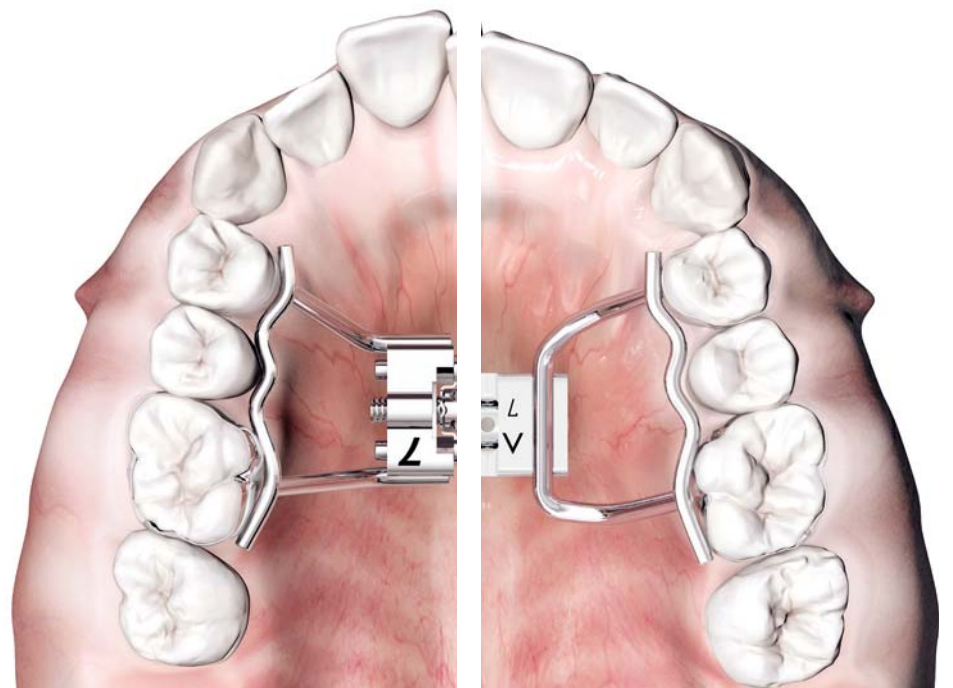

hyrax®

hyrax®  click

hyrax®  neo

**NEU!**  
hyrax®  neo  
mit und ohne Arme

## Dehnschrauben für alle Fälle.

Die **hyrax®** und **hyrax® neo** Schrauben (Hygienic Rapid Expansion Screw) sind Spezial-Dehnschrauben für die schnelle Gaumennahterweiterung mit Hilfe einer festsitzenden Apparatur.

⇒ Mehr erfahren zu unseren GNE-Schrauben.

  
**DENTAURUM**